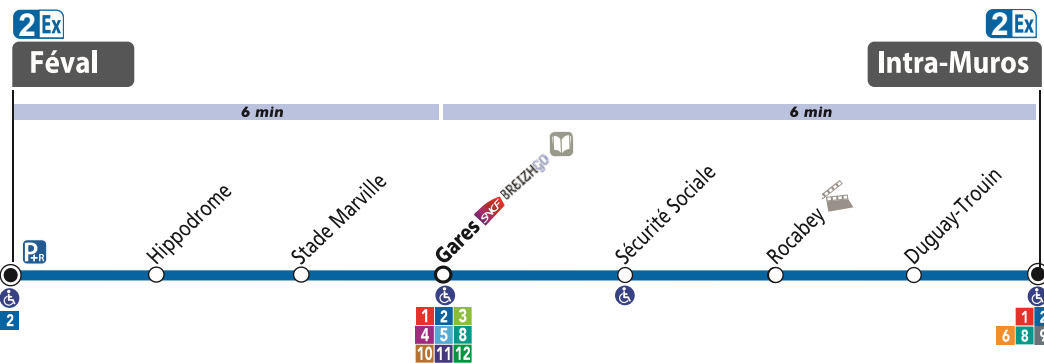

## DIMANCHE & FÊTES et JOURS SPÉCIFIQUES

- La ligne 2ex fonctionne toute l'année le dimanche et les jours fériés à raison d'un bus toutes les 15 minutes. Elle circule également certains autres jours spécifiques à l'occasion d'événements ou de week-ends prolongés (ces jours sont signalés sur le site internet et les réseaux sociaux).
- Ticket de parking = titre de transport pour tous les occupants de la voiture (5 personnes max) entre Féval et Intra-Muros uniquement, pour la journée (à présenter à la montée et en cas de contrôle)
- Tous les autres titres du réseau sont également acceptés à bord

○ Féval	10:01	10:16	10:31	10:46	11:01	11:16	11:31	11:46	12:01	12:16
● Gares - Quai H	10:08	10:23	10:38	10:53	11:08	11:23	11:38	11:53	12:08	12:23
○ Intra-Muros	10:14	10:29	10:44	10:59	11:14	11:29	11:44	11:59	12:14	12:29

○ Féval	15:31	15:46	16:01	16:16	16:32	16:47	17:02	17:17	17:32	17:47
● Gares - Quai H	15:38	15:53	16:08	16:23	16:40	16:55	17:10	17:25	17:40	17:55
○ Intra-Muros	15:44	15:59	16:14	16:29	16:46	17:01	17:16	17:31	17:46	18:01

(1) Circule uniquement les jours spécifiques

○ Intra-Muros	10:19	10:34	10:49	11:04	11:19	11:34	11:49	12:04	12:19	12:34
● Gares - Quai I	10:25	10:40	10:55	11:10	11:25	11:40	11:55	12:10	12:25	12:40
○ Féval	10:31	10:46	11:01	11:16	11:31	11:46	12:01	12:16	12:31	12:46