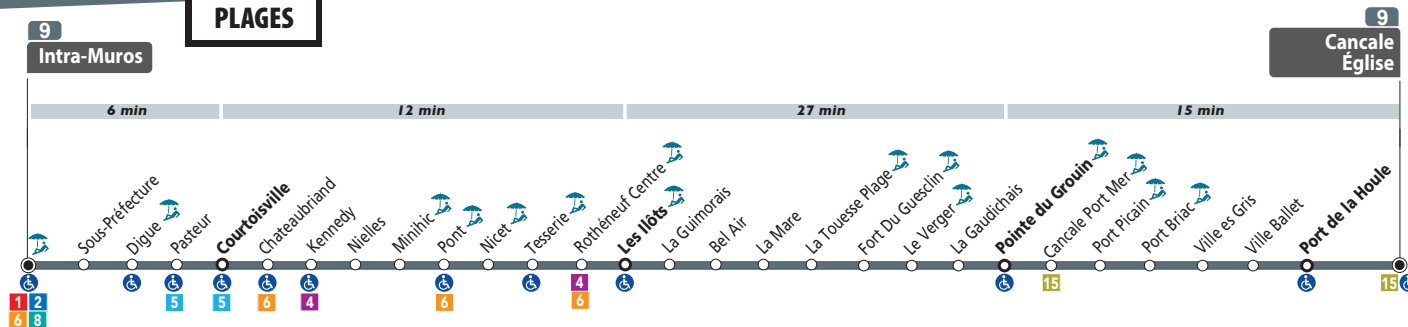

A VOIR, À FAIRE, AVEC LA LIGNE 9 !

Profiter des plages

- Plages du Môle, de Bon Secours et de l'Eventail (arrêt Intra-Muros)
- Grande Plage du Sillon (arrêt Digue) et Plage de Rochebonne (arrêt Rochebonne)
- Plages du Minihic (arrêt Minihic), du Pont et de La Varde (arrêt Pont)
- Plages du Val et du Nicet (arrêt Nicet), et du Havre (arrêt Les îlots)
- Plages de la Touesse (arrêt La Touesse Plage) et Du Guesclin (arrêt Fort Du Guesclin)
- Plages du Verger (arrêt Le Verger), de Port Mer (arrêt Port Mer), de Port Picain (arrêt Port Picain) de Port Briac (arrêt Port Briac)

Se balader sur les remparts de Saint-Malo
Faire une randonnée sur le GR34 qui longe toute la côte
Découvrir la Pointe du Grouin, puis aller manger des huîtres sur le Port de la Houle à Cancale
Et tant d'autres choses encore...

9 PLAGES

Saint-Malo < > Saint-Coulomb < > Cancale

Horaires valables 7 jours /7, du 2 juillet au 31 août 2022

Intra-Muros	10:15	11:00	11:45	12:30	13:15	14:00	14:45	15:30	16:15	17:00	17:45	18:30	19:15	20:10	21:10	22:10	23:10
Courtoisville	10:20	11:05	11:50	12:35	13:21	14:06	14:51	15:36	16:21	17:06	17:51	18:36	19:20	20:15	21:15	22:15	23:15
Nielles	10:24	11:09	11:54	12:39	13:25	14:10	14:55	15:40	16:25	17:10	17:55	18:40	19:24	20:19	21:19	22:19	23:19
Les îlots	10:31	11:16	12:01	12:46	13:33	14:18	15:03	15:48	16:33	17:18	18:03	18:48	19:31	20:26	21:26	22:26	23:26
Bel Air	10:41	11:26	12:11	12:56	13:44	14:29	15:14	15:59	16:44	17:29	18:14	18:59	19:41	20:36	21:36	22:36	23:36
Fort Du Guesclin	10:46	11:31	12:16	13:01	13:51	14:36	15:21	16:06	16:51	17:36	18:21	19:06	19:46	20:41	21:41	22:41	23:41
Pointe du Grouin	10:53	11:38	12:23	13:10	14:00	14:45	15:30	16:15	17:00	17:45	18:30	19:13	19:53	20:48	21:48	22:48	23:48
Cancale Eglise	11:05	11:50	12:35	13:25	14:15	15:00	15:45	16:30	17:15	18:00	18:45	19:25	20:05	21:00	22:00	23:00	0:00