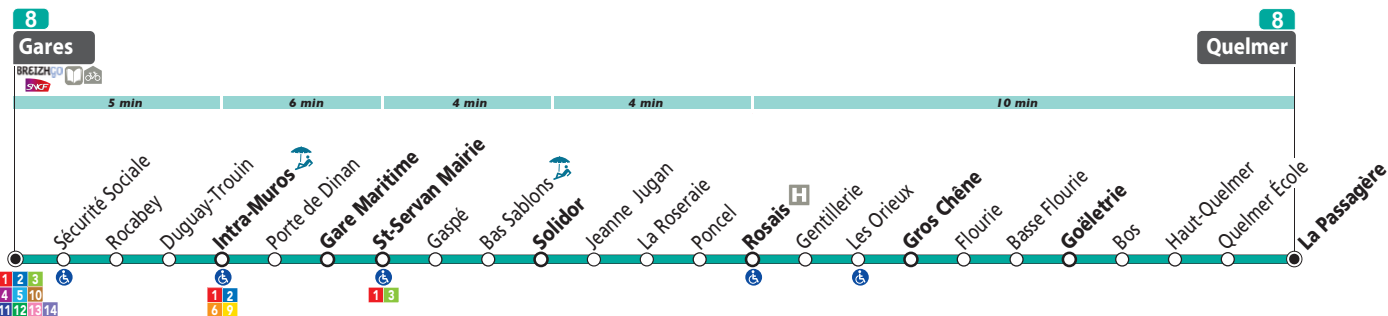

**Gares** / Intra-Muros /  
Saint-Servan / Solidor /  
Rosais / **Quelmer**

 **7 h 30 à 19 h 30**  
**TOUTES LES 60'**

## Principaux points de correspondances

- Saint-Servan Mairie..... **1 3**
- Maupertuis – Hôpital ..... **1 3 4 5 10 11 12 13**
- Gares ..... **toutes les lignes** sauf | 6 | 7 | 9 | et | 15 |
- Intra-Muros..... **1 2 6 9**

du LUNDI au SAMEDI

(1)

La Passagère	7:20	8:16	9:21	10:26	11:31
Rosais	7:29	8:25	9:30	10:35	11:40
Solidor	7:34	8:30	9:35	10:40	11:45
Saint-Servan Mairie	7:38	8:34	9:39	10:44	11:49
Gare Maritime	7:39	8:35	9:40	10:45	11:50
Maupertuis-Hôpital	7:42	8:38	9:43	10:48	11:53
<b>Gares - Quai H</b>	<b>7:44</b>	<b>8:40</b>	<b>9:45</b>	<b>10:50</b>	<b>11:55</b>

(1)

<b>Gares - Quai H</b>	<b>7:45</b>	<b>8:50</b>	<b>9:55</b>	<b>11:00</b>	<b>12:10</b>
Intra-Muros	7:50	8:55	10:00	11:05	12:15
Gare Maritime	7:54	8:59	10:04	11:09	12:19
Saint-Servan Mairie	7:56	9:01	10:06	11:11	12:21
Solidor	8:00	9:05	10:10	11:15	12:25
Rosais	8:04	9:09	10:14	11:19	12:29
La Passagère	8:14	9:19	10:24	11:29	12:39