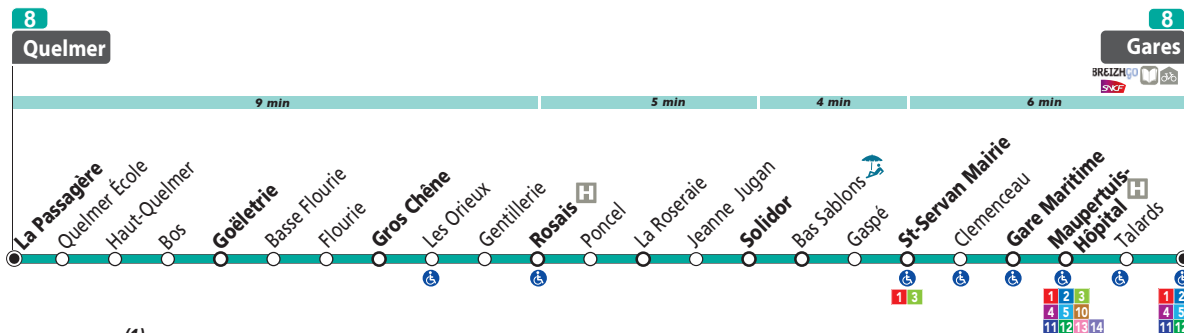

**Gares** / Intra-Muros /  
Saint-Servan / Solidor /  
Rosais / **Quelmer**

 **7 h 30 à 19 h 30**  
**TOUTES LES 60'**

## Principaux points de correspondances

- Saint-Servan Mairie..... **1 3**
- Maupertuis – Hôpital ..... **1 3 4 5 10 11 12 13**
- Gares ..... **toutes les lignes** sauf | 6 | 7 | 9 | et | 15 |
- Intra-Muros..... **1 2 6 9**

du LUNDI au SAMEDI

(1)

La Passagère	7:20	8:16	9:21	10:26	11:31
Rosais	7:29	8:25	9:30	10:35	11:40
Solidor	7:34	8:30	9:35	10:40	11:45
Saint-Servan Mairie	7:38	8:34	9:39	10:44	11:49
Gare Maritime	7:39	8:35	9:40	10:45	11:50
Maupertuis-Hôpital	7:42	8:38	9:43	10:48	11:53
<b>Gares - Quai H</b>	<b>7:44</b>	<b>8:40</b>	<b>9:45</b>	<b>10:50</b>	<b>11:55</b>

(1)

<b>Gares - Quai H</b>	<b>7:45</b>	<b>8:50</b>	<b>9:55</b>	<b>11:00</b>	<b>12:10</b>
Intra-Muros	7:50	8:55	10:00	11:05	12:15
Gare Maritime	7:54	8:59	10:04	11:09	12:19
Saint-Servan Mairie	7:56	9:01	10:06	11:11	12:21
Solidor	8:00	9:05	10:10	11:15	12:25
Rosais	8:04	9:09	10:14	11:19	12:29
La Passagère	8:14	9:19	10:24	11:29	12:39