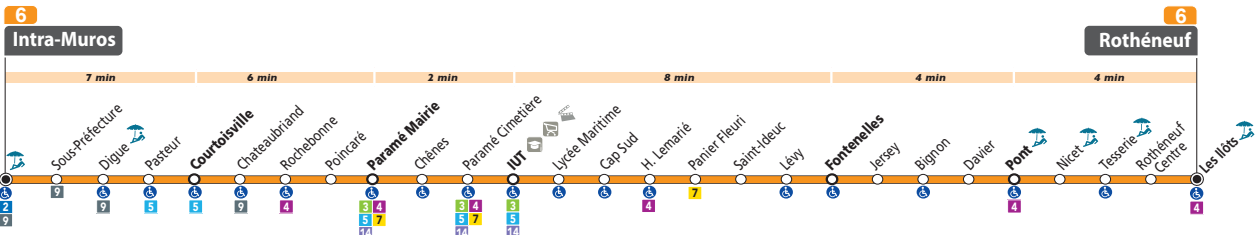

Rothéneuf

Fontenelles / Cap Sud / IUT / Paramé / Rochebonne /
 Courtoisville / **Intra-Muros**

7 h 15 à 20 h 30
TOUTES LES 30'

Principaux points de correspondances

Paramé Mairie 3 4 5 7 14
 Intra-Muros 1 2 8 9

Astuces !

- Un bus toutes les 15 min de Rothéneuf vers Paramé avec les lignes 4 et 6 de 7h à 20h
- La ligne 6 dessert le Cinéma Multiplexe toute la journée (arrêt IUT)

Nouveau !

- 2 départs d'Intra-Muros sont décalés de 5 minutes à 11h55 et 15h55.

du LUNDI au SAMEDI

Les Ilôts	7:16	7:46	8:16	8:46	9:16	9:46	10:16	10:46	11:16	11:46	12:16	12:46	13:16
Pont	7:20	7:50	8:20	8:50	9:20	9:50	10:20	10:50	11:20	11:50	12:20	12:50	13:20
Fontenelles	7:24	7:54	8:24	8:54	9:24	9:54	10:24	10:54	11:24	11:54	12:24	12:54	13:24
IUT	7:31	8:01	8:31	9:01	9:31	10:01	10:31	11:01	11:31	12:01	12:31	13:01	13:31
Paramé Mairie	7:33	8:03	8:33	9:03	9:33	10:03	10:33	11:03	11:33	12:03	12:33	13:03	13:33
Courtoisville	7:39	8:09	8:39	9:09	9:39	10:09	10:39	11:09	11:39	12:09	12:39	13:09	13:39
Intra-Muros	7:46	8:16	8:46	9:16	9:46	10:16	10:46	11:16	11:46	12:16	12:46	13:16	13:46
Les Ilôts	13:46	14:16	14:46	15:16	15:46	16:16	16:46	17:16	17:46	18:16	18:46	19:16	19:46
Pont	13:50	14:20	14:50	15:20	15:50	16:20	16:50	17:20	17:50	18:20	18:50	19:20	19:50
Fontenelles	13:54	14:24	14:54	15:24	15:54	16:24	16:54	17:24	17:54	18:24	18:54	19:24	19:54
IUT	14:01	14:31	15:01	15:31	16:01	16:31	17:01	17:31	18:01	18:31	19:01	19:31	20:01
Paramé Mairie	14:03	14:33	15:03	15:33	16:03	16:33	17:03	17:33	18:03	18:33	19:03	19:33	20:03
Courtoisville	14:09	14:39	15:09	15:39	16:09	16:39	17:09	17:39	18:09	18:39	19:09	19:39	20:09
Intra-Muros	14:16	14:46	15:16	15:46	16:16	16:46	17:16	17:46	18:16	18:46	19:16	19:46	20:16