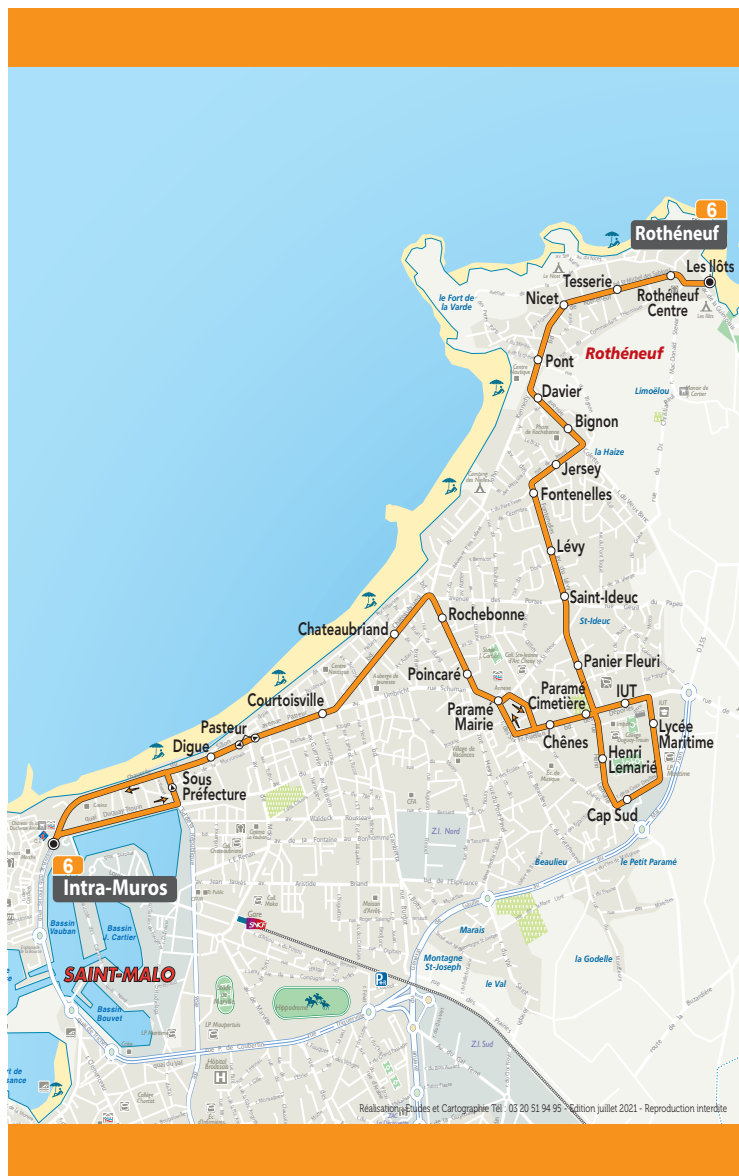

Rothéneuf

Fontenelles / Cap Sud / IUT / Paramé / Rochebonne /
 Courtoisville / **Intra-Muros**

7 h 15 à 20 h 30
TOUTES LES 30'

Principaux points de correspondances

Paramé Mairie 3 4 5 7 14
 Intra-Muros 1 2 8 9

Astuces !

- Un bus toutes les 15 min de Rothéneuf vers Paramé avec les lignes 4 et 6 de 7h à 20h
- La ligne 6 dessert le Cinéma Multiplexe toute la journée (arrêt IUT)

Nouveau !

- 2 départs d'Intra-Muros sont décalés de 5 minutes à 11h55 et 15h55.

du LUNDI au SAMEDI

Les Ilôts	7:16	7:46	8:16	8:46	9:16	9:46	10:16	10:46	11:16	11:46	12:16	12:46	13:16
Pont	7:20	7:50	8:20	8:50	9:20	9:50	10:20	10:50	11:20	11:50	12:20	12:50	13:20
Fontenelles	7:24	7:54	8:24	8:54	9:24	9:54	10:24	10:54	11:24	11:54	12:24	12:54	13:24
IUT	7:31	8:01	8:31	9:01	9:31	10:01	10:31	11:01	11:31	12:01	12:31	13:01	13:31
Paramé Mairie	7:33	8:03	8:33	9:03	9:33	10:03	10:33	11:03	11:33	12:03	12:33	13:03	13:33
Courtoisville	7:39	8:09	8:39	9:09	9:39	10:09	10:39	11:09	11:39	12:09	12:39	13:09	13:39
Intra-Muros	7:46	8:16	8:46	9:16	9:46	10:16	10:46	11:16	11:46	12:16	12:46	13:16	13:46
Les Ilôts	13:46	14:16	14:46	15:16	15:46	16:16	16:46	17:16	17:46	18:16	18:46	19:16	19:46
Pont	13:50	14:20	14:50	15:20	15:50	16:20	16:50	17:20	17:50	18:20	18:50	19:20	19:50
Fontenelles	13:54	14:24	14:54	15:24	15:54	16:24	16:54	17:24	17:54	18:24	18:54	19:24	19:54
IUT	14:01	14:31	15:01	15:31	16:01	16:31	17:01	17:31	18:01	18:31	19:01	19:31	20:01
Paramé Mairie	14:03	14:33	15:03	15:33	16:03	16:33	17:03	17:33	18:03	18:33	19:03	19:33	20:03
Courtoisville	14:09	14:39	15:09	15:39	16:09	16:39	17:09	17:39	18:09	18:39	19:09	19:39	20:09
Intra-Muros	14:16	14:46	15:16	15:46	16:16	16:46	17:16	17:46	18:16	18:46	19:16	19:46	20:16