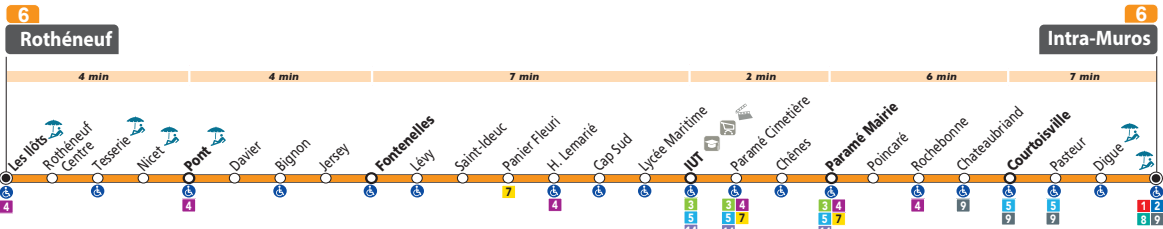

Rothéneuf

Fontenelles / Cap Sud / IUT / Paramé / Rochebonne /
 Courtoisville / **Intra-Muros**

7 h 15 à 20 h 30
TOUTES LES 30'

Principaux points de correspondances

Paramé Mairie 3 4 5 7 14
 Intra-Muros 1 2 8 9

Astuces !

- Un bus toutes les 15 min de Rothéneuf vers Paramé avec les lignes 4 et 6 de 7h à 20h
- La ligne 6 dessert le Cinéma Multiplexe toute la journée (arrêt IUT)

Nouveau !

- 2 départs d'Intra-Muros sont décalés de 5 minutes à 11h55 et 15h55.

du LUNDI au SAMEDI

Les Ilôts	7:16	7:46	8:16	8:46	9:16	9:46	10:16	10:46	11:16	11:46	12:16	12:46	13:16
Pont	7:20	7:50	8:20	8:50	9:20	9:50	10:20	10:50	11:20	11:50	12:20	12:50	13:20
Fontenelles	7:24	7:54	8:24	8:54	9:24	9:54	10:24	10:54	11:24	11:54	12:24	12:54	13:24
IUT	7:31	8:01	8:31	9:01	9:31	10:01	10:31	11:01	11:31	12:01	12:31	13:01	13:31
Paramé Mairie	7:33	8:03	8:33	9:03	9:33	10:03	10:33	11:03	11:33	12:03	12:33	13:03	13:33
Courtoisville	7:39	8:09	8:39	9:09	9:39	10:09	10:39	11:09	11:39	12:09	12:39	13:09	13:39
Intra-Muros	7:46	8:16	8:46	9:16	9:46	10:16	10:46	11:16	11:46	12:16	12:46	13:16	13:46
Les Ilôts	13:46	14:16	14:46	15:16	15:46	16:16	16:46	17:16	17:46	18:16	18:46	19:16	19:46
Pont	13:50	14:20	14:50	15:20	15:50	16:20	16:50	17:20	17:50	18:20	18:50	19:20	19:50
Fontenelles	13:54	14:24	14:54	15:24	15:54	16:24	16:54	17:24	17:54	18:24	18:54	19:24	19:54
IUT	14:01	14:31	15:01	15:31	16:01	16:31	17:01	17:31	18:01	18:31	19:01	19:31	20:01
Paramé Mairie	14:03	14:33	15:03	15:33	16:03	16:33	17:03	17:33	18:03	18:33	19:03	19:33	20:03
Courtoisville	14:09	14:39	15:09	15:39	16:09	16:39	17:09	17:39	18:09	18:39	19:09	19:39	20:09
Intra-Muros	14:16	14:46	15:16	15:46	16:16	16:46	17:16	17:46	18:16	18:46	19:16	19:46	20:16