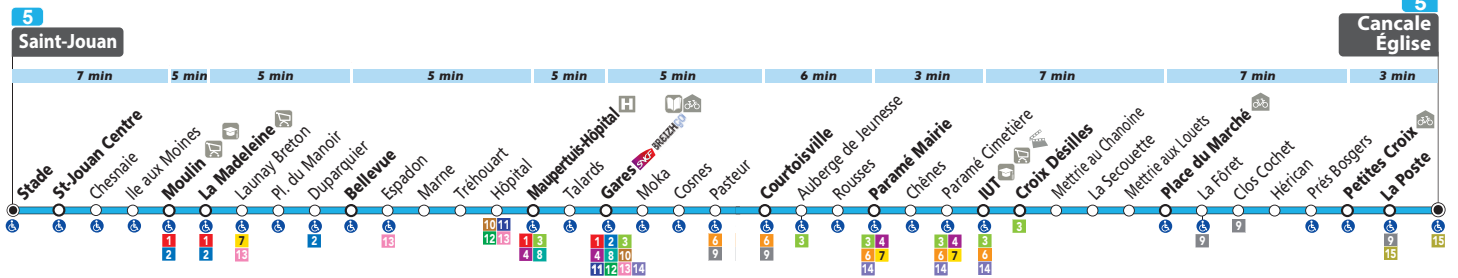

Saint-Juan-des-Guérets > Moulin > La Madeleine > Bellevue > Hôpital > Gares > Courtoisville > Paramé > Croix Désilles > Saint-Coulomb > Cancale

du LUNDI au SAMEDI

St-Juan-des-Guérets	○ Saint-Juan Stade	7:02	7:26	8:09	8:41
	○ Saint-Juan Centre	7:04	7:28	8:11	8:43
	○ Moulin	7:09	7:33	8:16	8:48
Saint-Malo	○ La Madeleine	7:14	7:38	8:21	8:53
	○ Bellevue	7:18	7:42	8:26	8:57
	○ Maupertuis-Hôpital	7:23	7:47	8:32	9:02
	○ Gares - Quai J	7:27	7:51	8:36	9:06
	○ Courtoisville	7:32	7:56	8:41	9:12
Saint-Coulomb	○ Paramé Mairie	7:38	8:02	8:46	9:17
	○ IUT	7:40	8:05	8:49	9:20
	○ Croix Désilles	7:41	8:06	8:50	9:21
	○ Place du Marché	7:48	8:11	8:56	9:26
Cancale	○ Petites Croix	7:54	8:18	9:03	9:33
	○ La Poste	7:57	8:20	9:05	9:35
	○ Cancale Eglise	7:58	8:21	9:06	9:36

9:15	9:49	10:24	10:57	11:32	11:56	12:36	13:06
9:17	9:51	10:26	10:59	11:34	11:58	12:38	13:08
9:22	9:56	10:31	11:04	11:39	12:03	12:43	13:13
9:27	10:01	10:36	11:09	11:44	12:08	12:48	13:18
9:31	10:05	10:40	11:13	11:48	12:13	12:53	13:23
9:36	10:10	10:45	11:18	11:53	12:18	12:58	13:28
9:40	10:14	10:49	11:23	11:58	12:23	13:03	13:33
9:44	10:19	10:54	11:27	12:02	12:27	13:07	13:38
9:49	10:24	10:59	11:33	12:08	12:33	13:13	13:43
9:52	10:27	11:02	11:36	12:11	12:36	13:16	13:46
9:53	10:28	11:03	11:37	12:12	12:37	13:17	13:47
9:59	10:34	11:09	11:43	12:18	12:43	13:23	13:53
10:06	10:41	11:16	11:50	12:25	12:50	13:30	14:00
10:08	10:43	11:18	11:52	12:27	12:52	13:32	14:02
10:09	10:44	11:19	11:53	12:28	12:53	13:33	14:03

St-Juan-des-Guérets	○ Saint-Juan Stade	13:37	14:05	14:48	15:23
	○ Saint-Juan Centre	13:39	14:07	14:50	15:25
	○ Moulin	13:44	14:12	14:55	15:30
Saint-Malo	○ La Madeleine	13:49	14:17	15:00	15:35
	○ Bellevue	13:54	14:22	15:05	15:40
	○ Maupertuis-Hôpital	13:59	14:27	15:10	15:45
	○ Gares - Quai J	14:04	14:32	15:14	15:49
	○ Courtoisville	14:09	14:35	15:17	15:52
Saint-Coulomb	○ Paramé Mairie	14:14	14:41	15:22	15:57
	○ IUT	14:17	14:44	15:25	16:00
	○ Croix Désilles	14:18	14:45	15:26	16:01
	○ Place du Marché	14:24	14:51	15:32	16:07
Cancale	○ Petites Croix	14:31	14:57	15:39	16:15
	○ La Poste	14:33	15:00	15:41	16:17
	○ Cancale Eglise	14:34	15:01	15:42	16:18

15:46	16:11	16:58	17:34	17:58	18:39	19:14	20:00
15:48	16:13	17:00	17:36	18:00	18:41	19:16	20:02
15:53	16:18	17:05	17:41	18:05	18:45	19:20	20:06
15:58	16:23	17:10	17:46	18:10	18:50	19:25	20:11
16:02	16:28	17:15	17:51	18:15	18:55	19:30	20:15
16:08	16:33	17:21	17:57	18:20	18:59	19:35	20:20
16:12	16:37	17:25	18:01	18:24	19:03	19:39	20:24
16:16	16:43	17:30	18:07	18:30	19:08	19:43	20:28
16:22	16:48	17:36	18:11	18:34	19:13	19:49	20:34
16:25	16:51	17:39	18:15	18:37	19:16	19:52	20:37
16:26	16:52	17:40	18:16	18:38	19:17	19:53	20:38
16:33	16:59	17:47	18:23	18:46	19:24	19:59	20:44
16:41	17:07	17:55	18:30	18:52	19:30	20:06	20:51
16:43	17:09	17:57	18:32	18:55	19:33	20:08	20:53
16:44	17:10	17:58	18:33	18:56	19:34	20:09	20:54