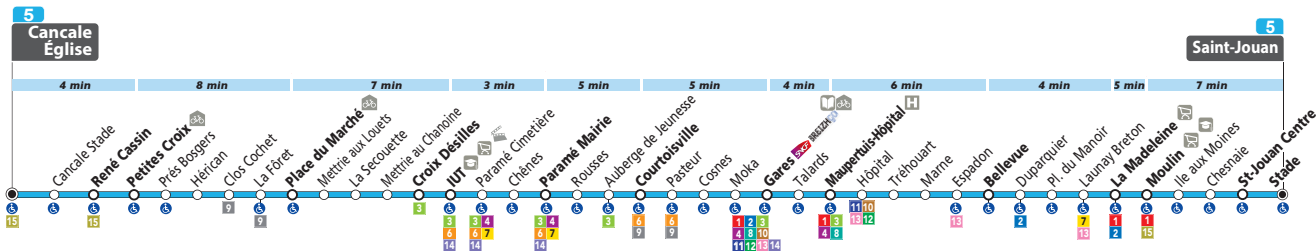

DIMANCHE et FÊTES

Cancale	Cancale Eglise	11:19	13:19	15:19	17:19	19:19
	Petites Croix	11:24	13:24	15:24	17:24	19:24
Saint-Coulomb	Place du Marché	11:30	13:30	15:30	17:30	19:30
Saint-Malo	Croix Désilles	11:36	13:36	15:36	17:36	19:35
	IUT	11:36	13:36	15:36	17:36	19:35
	Paramé Mairie	11:39	13:39	15:39	17:39	19:38
	Courtoisville	11:44	13:44	15:44	17:44	19:43
	Gares - Quai K	11:47	13:47	15:47	17:48	19:46
	Maupertuis-Hôpital	11:50	13:50	15:50	17:51	19:50
	Bellevue	11:55	13:55	15:55	17:57	19:55
	La Madeleine	12:00	14:00	16:00	18:02	20:00
Saint-Jouan-des-Guérets	Moulin	12:04	14:04	16:04	18:06	20:04
	Saint-Jouan Centre	12:08	14:08	16:08	18:10	20:08
	Saint-Jouan Stade	12:10	14:10	16:10	18:12	20:10