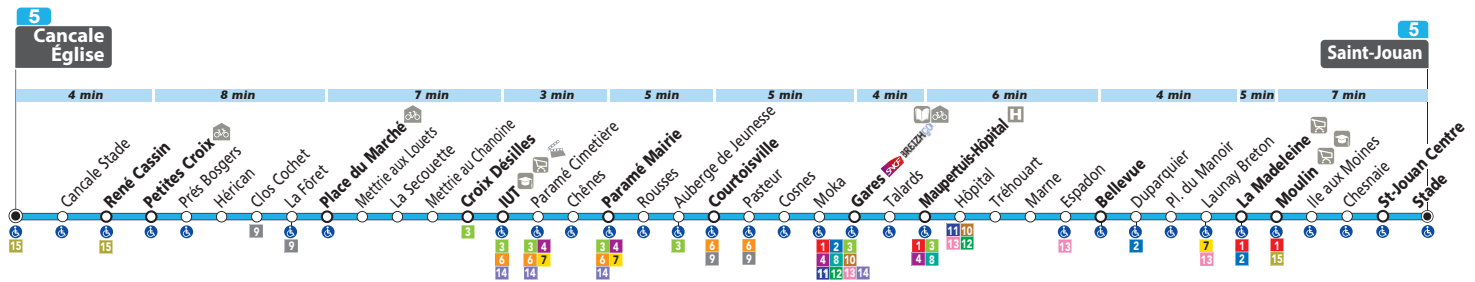

Cancale / Saint-Coulomb / Croix Désilles / Paramé /
 Courtoisville / Gares / Hôpital / Bellevue / La Madeleine /
 Moulin / **Saint-Jouan-Des-Guérets**

7h à 20h
TOUTES LES 30'

DIMANCHE 10h30 à 20h TOUTES LES 2h

Principaux points de correspondances

Paramé Mairie	3 4 6 7 14
Gares	toutes les lignes sauf 6 7 9 et 15
Maupertuis – Hôpital	1 3 4 8 10 11 12 13
Launay Breton / La Madeleine.....	1 2 7 13

Astuces !

- La ligne **5** dessert le Cinéma Multiplexe (arrêt IUT)
- Elle dessert Aquamalo au niveau de l'arrêt Moulin

Nouveau !

- Sur la ligne **5**, un nouveau départ est ajouté en fin de journée dans le sens Saint-Jouan vers Cancale pour permettre en particulier un retour plus tardif du Centre Commercial La Madeleine : départ St Jouan Stade à 20h00, passage à La Madeleine à 20h11 et à la Gare à 20h24, arrivée Cancale Eglise à 20h54

5

ST-JOUAN

Cancale > Saint-Coulomb > Croix Désilles > Paramé > Courtoisville > Gares > Hôpital > Bellevue > La Madeleine > Moulin > Saint-Jouan-des-Guérets

du LUNDI au SAMEDI

Cancale	Cancale Eglise	7:06	7:28	8:08	8:44
	René Cassin	7:09	7:31	8:11	8:47
	Petites Croix	7:10	7:32	8:12	8:48
Saint-Coulomb	Place du Marché	7:18	7:40	8:20	8:55
Saint-Malo	Croix Désilles	7:24	7:46	8:26	9:01
	IUT	7:25	7:47	8:27	9:02
	Paramé Mairie	7:28	7:50	8:30	9:05
	Courtoisville	7:33	7:55	8:35	9:10
	Gares - Quai K	7:38	8:00	8:40	9:15
	Maupertuis-Hôpital	7:42	8:04	8:44	9:19
	Bellevue	7:48	8:10	8:50	9:24
	La Madeleine	7:53	8:15	8:55	9:29
St-Jouan-des-Guérets	Moulin	7:57	8:19	8:59	9:33
	Saint-Jouan Centre	8:02	8:24	9:04	9:38
	Saint-Jouan Stade	8:04	8:26	9:06	9:40