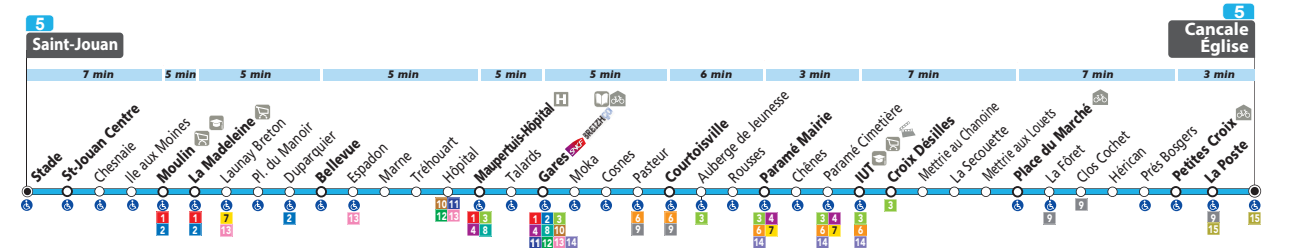

Saint-Jouan-des-Guérets	Saint-Jouan Stade	10:21	12:21	14:21	16:21	18:21
	Saint-Jouan Centre	10:23	12:23	14:23	16:23	18:23
	Moulin	10:27	12:27	14:27	16:27	18:27
Saint-Malo	La Madeleine	10:32	12:32	14:32	16:32	18:32
	Bellevue	10:36	12:36	14:36	16:36	18:36
	Maupertuis-Hôpital	10:41	12:41	14:41	16:41	18:41
	Gares - Quai J	10:45	12:45	14:45	16:45	18:45
	Courtoisville	10:50	12:50	14:50	16:50	18:50
	Paramé Mairie	10:56	12:56	14:56	16:56	18:56
	IUT	10:58	12:58	14:58	16:58	18:59
	Croix Désilles	10:59	12:59	14:59	16:59	19:00
Saint-Coulomb	Place du Marché	11:05	13:05	15:05	17:05	19:05
Cancale	Petites Croix	11:11	13:11	15:11	17:11	19:11
	Cancale Eglise	11:14	13:14	15:14	17:14	19:14