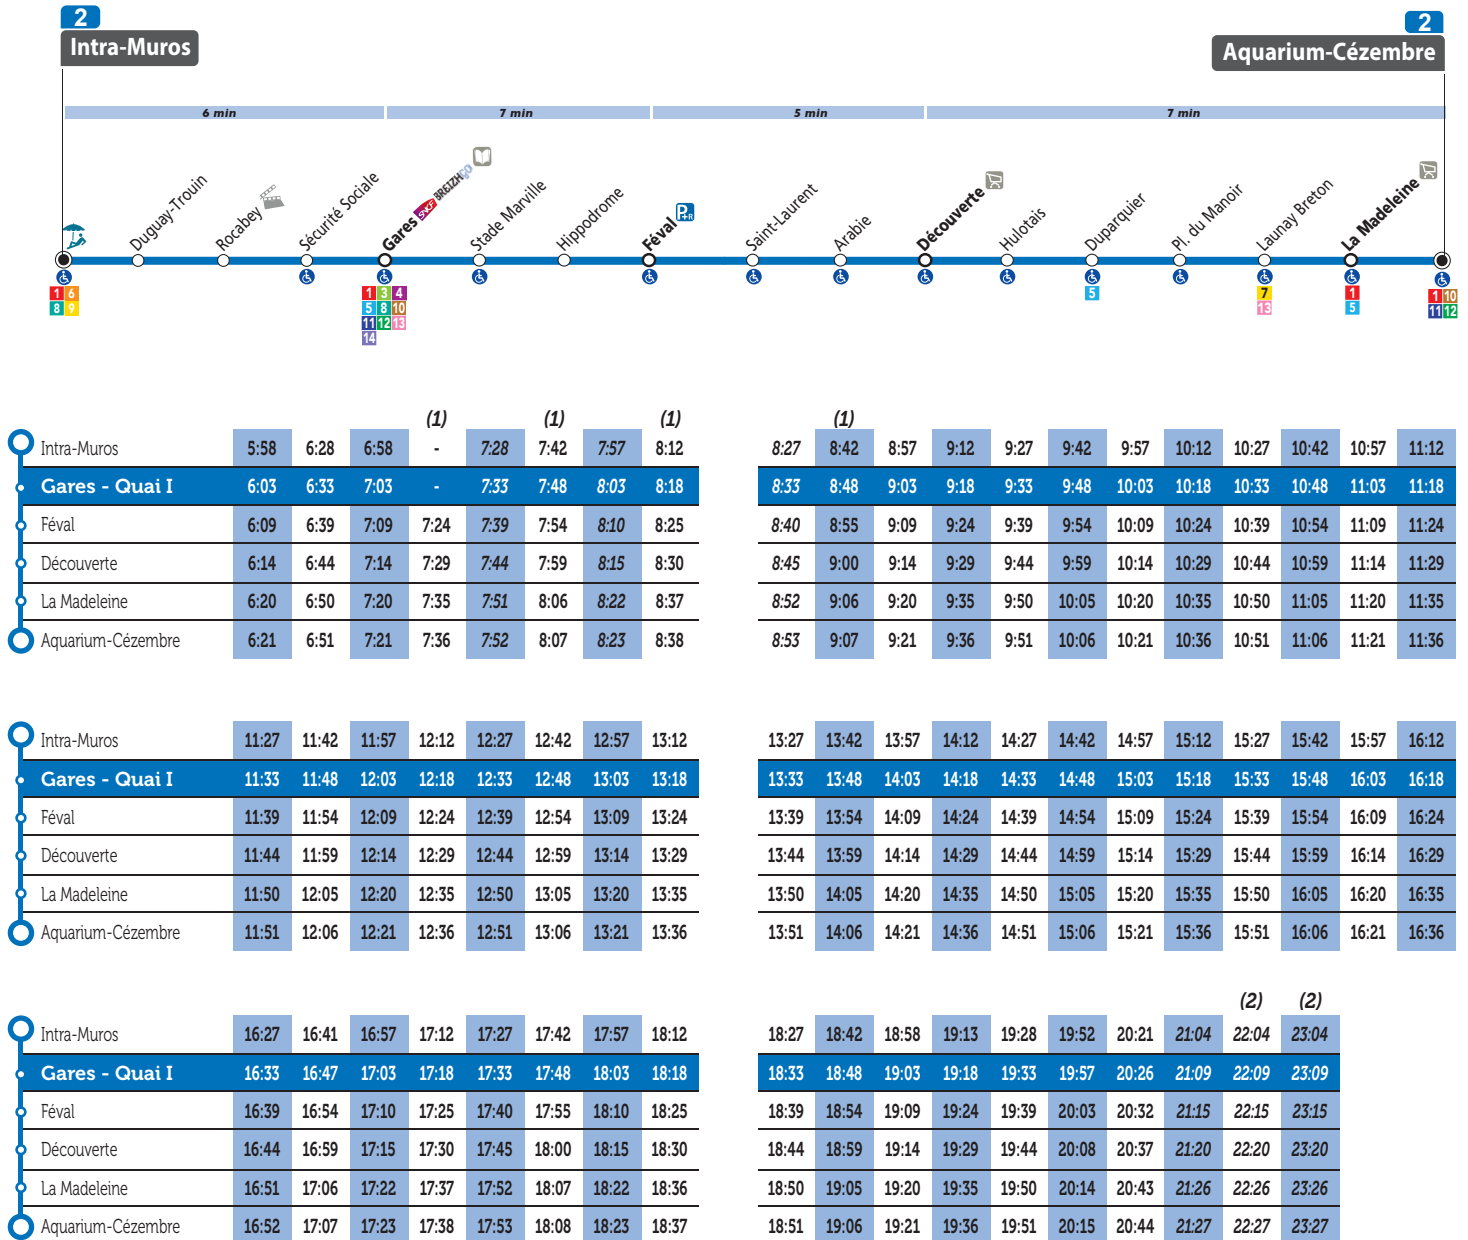

du LUNDI au SAMEDI

(1) Ne circule pas le samedi

(2) Circule uniquement jeudi, vendredi et samedi