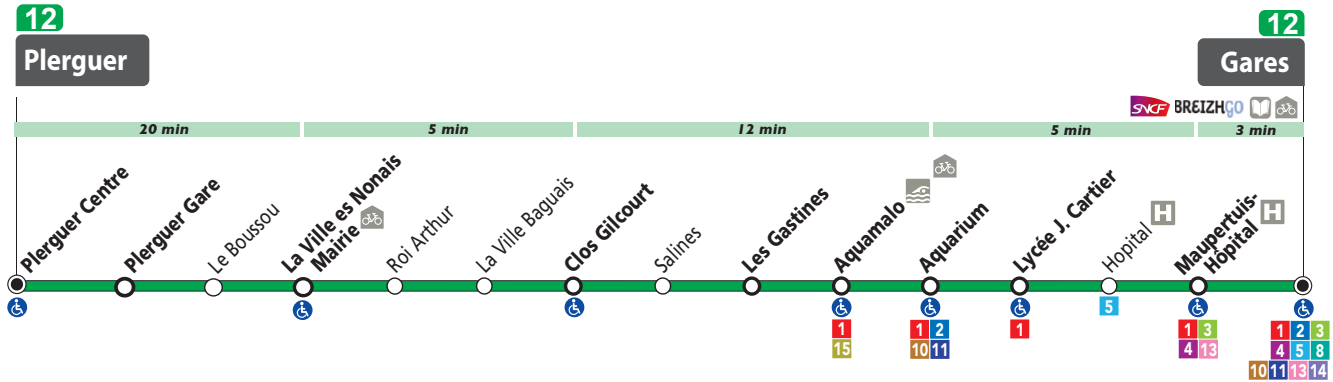

Plerguer

La Ville-ès-Nonais / Saint-Suliac /
 Aquarium / Hôpital / **Gares**

	DÉPART PLERGUER CENTRE	LUNDI à SAMEDI : 7 h 05 - 7 h 58* - 9h06 13 h 33 - 17 h 15
	DIMANCHE : 11 h 02 - 18 h 01 - 19 h 31	
	DÉPART GARES	LUNDI à SAMEDI : 7 h 02* - 8 h 03 - 12 h 30 16 h 10 - 17 h 10* - 18 h 10 - 19 h 10*
	DIMANCHE : 10 h 17 - 17 h 17 - 18 h 47	
	* Sauf le samedi	

Principaux points de correspondances

- Aquarium / Cézembre 1 2
- Maupertuis – Hôpital 1 3 4 5 10 12 13
- Gares toutes les lignes sauf | 6 | 7 | 9 | et | 15 |

Astuces !

- La ligne 12 permet des correspondances avec le TER sur la ligne Dinan / Dol-de-Bretagne à la Gare de Plerguer !
- Aller passer une après-midi au Centre Aquamalo avec la ligne 12, c'est possible en direct !
- Et de l'offre même le dimanche sur la ligne 12 !

Nouveau !

- Certains horaires sont ajustés de quelques minutes.

Entre le début du mois de septembre 2021 et la mi-février 2022, les travaux de réfection du pont de la Madeleine (à l'entrée de Saint-Malo, juste avant le rond-point de l'Aquarium) engendreront des perturbations importantes de circulation qui pourront nécessiter une modification des horaires des services scolaires et des lignes périurbaines.

du LUNDI au SAMEDI

		(1)			
Plerguer	Plerguer Centre	7:05	7:58	9:06	13:33
	Plerguer Gare	7:06	7:59	9:07	13:34
La Ville-ès-Nonais	La Ville-ès-Nonais Mairie	7:18	8:11	9:19	13:47
Saint-Suliac	Clos Gilcourt	7:25	8:18	9:26	13:52
Saint-Père-Marc-en-Poulet	Les Gastines	7:29	8:22	9:30	13:56
Saint-Jouan-des-Guérets	Aquamalo	-	-	-	14:01
Saint-Malo	Aquarium	7:36	8:29	9:37	14:06
	Lycée Jacques Cartier	7:38	8:31	9:39	14:08
	Maupertuis-Hôpital	7:42	8:35	9:43	14:11
	Gares - Quai C	7:46	8:39	9:47	14:15