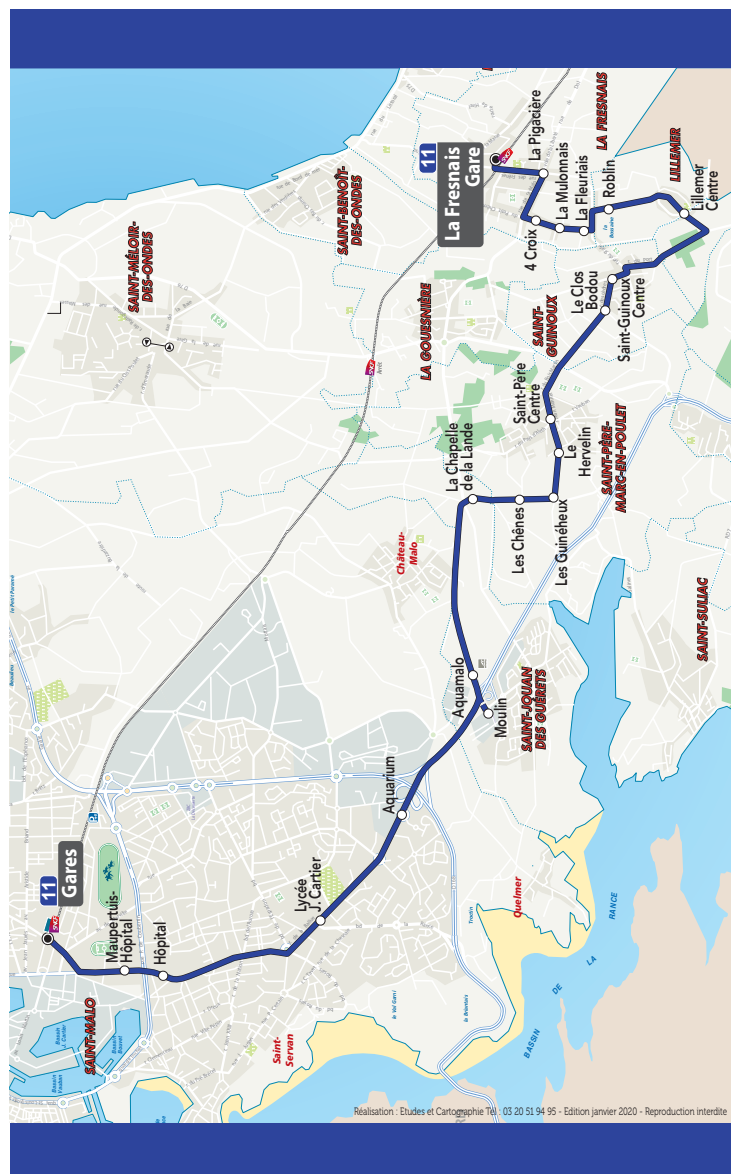

La Fresnais

Lillemer / Saint-Guinoux / Saint-Père-Marc-En-Poulet /
AquaMalo / Aquarium / Hôpital / **Gares**

	DÉPART LA FRESNAIS GARE	LUNDI à SAMEDI : 6 h 55 - 7 h 54* - 9 h 05 - 13 h 15 - 14 h 15* 17 h 01 - 18 h 01* - 19 h 12
		DIMANCHE : 11 h 02 - 18 h - 19 h 35
	DÉPART GARES	LUNDI à SAMEDI : 6 h 10* - 7 h 10 - 8 h 15* - 12 h 30 - 13 h 30* 16 h 15 - 17 h 15* - 18 h 15 - 19 h 15
		DIMANCHE : 10 h 18 - 17 h 20 - 18 h 48

* Sauf le samedi

Principaux points de correspondances

Aquarium.....	1
Aquarium / Cézembre.....	1 2
Maupertuis – Hôpital	1 3 4 5 10 12 13
Gares	toutes les lignes sauf | 6 | 7 | 9 | et | 15 |

Astuces !

- La ligne **11** permet des correspondances avec le TER vers et en provenance de Rennes !
- Elle dessert le centre Aquamalo de façon systématique, et Moulin à certains horaires, pour se rendre au Centre Commercial de Saint-Jouan-des-Guérets !
- Et de l'offre même le dimanche sur la ligne **11** !

Nouveau !

- Certains horaires sont ajustés de quelques minutes.

Entre le début du mois de septembre 2021 et la mi-février 2022, les travaux de réfection du pont de la Madeleine (à l'entrée de Saint-Malo, juste avant le rond-point de l'Aquarium) engendreront des perturbations importantes de circulation qui pourront nécessiter une modification des horaires des services scolaires et des lignes périurbaines.