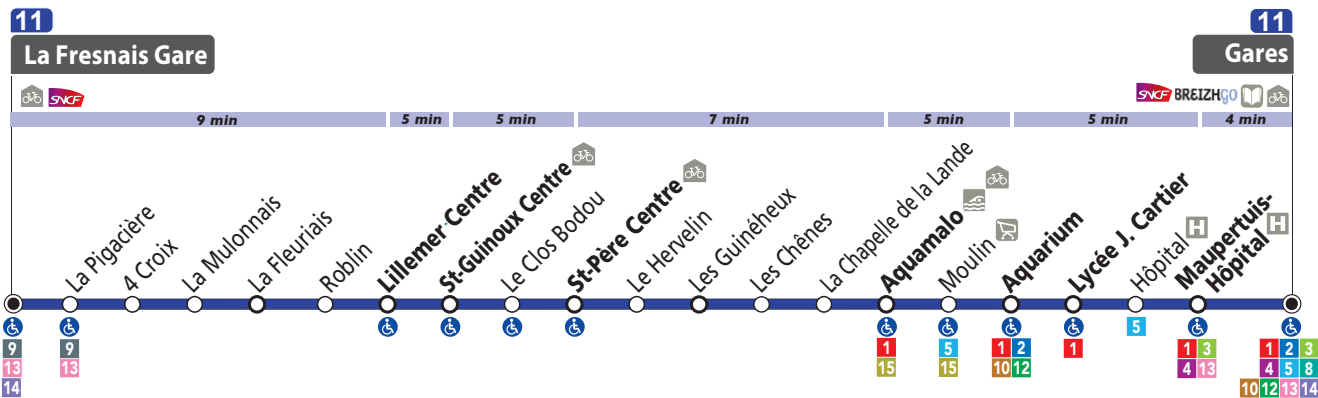

### Principaux points de correspondances

Aquarium.....	<b>1</b>
Aquarium / Cézembre.....	<b>1 2</b>
Maupertuis – Hôpital .....	<b>1 3 4 5 10 12 13</b>
Gares .....	<b>toutes les lignes</b> sauf   6   7   9   et   15

### Astuces !

- La ligne **11** permet des correspondances avec le TER vers et en provenance de Rennes !
- Elle dessert le centre Aquamalo de façon systématique, et Moulin à certains horaires, pour se rendre au Centre Commercial de Saint-Jouan-des-Guérets !
- Et de l'offre même le dimanche sur la ligne **11** !

### Nouveau !

- Certains horaires sont ajustés de quelques minutes.

Entre le début du mois de septembre 2021 et la mi-février 2022, les travaux de réfection du pont de la Madeleine (à l'entrée de Saint-Malo, juste avant le rond-point de l'Aquarium) engendreront des perturbations importantes de circulation qui pourront nécessiter une modification des horaires des services scolaires et des lignes périurbaines.

### du LUNDI au SAMEDI

		(1)	(1)	(1)	(1)
La Fresnais	● La Fresnais Gare	6:55	7:54	9:05	13:15
Lillemer	● Lillemer Centre	7:04	8:02	9:13	13:23
Saint-Guinoux	● Saint-Guinoux Centre	7:09	8:07	9:18	13:28
Saint-Père-Marc-en-Poulet	● Saint-Père Centre	7:16	8:13	9:24	13:34
Saint-Jouan-des-Guérets	● Aquamalo	7:26	8:23	9:33	13:43
	● Moulin	-	-	9:33	13:43
Saint-Malo	● Aquarium	7:31	8:28	9:37	13:47
	● Lycée Jacques Cartier	7:33	8:29	9:38	13:48
	● Maupertuis-Hôpital	7:38	8:34	9:43	13:53
	● Gares - Quai D	7:42	8:38	9:47	13:57