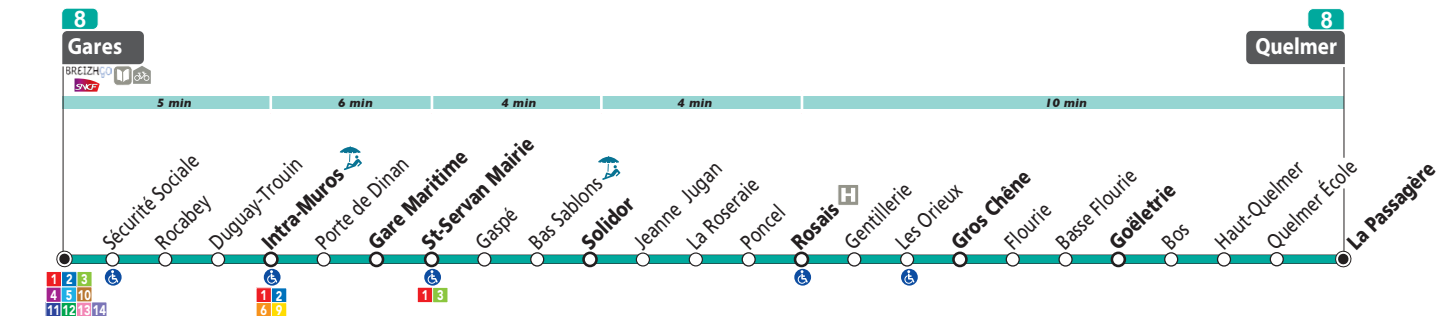

Gares / Intra-Muros /
Saint-Servan / Solidor /
Rosais / **Quelmer**

Principaux points de correspondances

- Saint-Servan Mairie..... 1 3
- Maupertuis – Hôpital 1 3 4 5 10 11 12 13
- Gares toutes les lignes sauf | 6 | 7 | 9 | et | 15 |
- Intra-Muros..... 1 2 6 9

du LUNDI au SAMEDI

(1)

La Passagère	7:20	8:16	9:21	10:26	11:31
Rosais	7:29	8:25	9:30	10:35	11:40
Solidor	7:34	8:30	9:35	10:40	11:45
Saint-Servan Mairie	7:38	8:34	9:39	10:44	11:49
Gare Maritime	7:39	8:35	9:40	10:45	11:50
Maupertuis-Hôpital	7:42	8:38	9:43	10:48	11:53
Gares - Quai H	7:44	8:40	9:45	10:50	11:55

12:41	13:43	14:45	15:48	16:52	17:55
12:50	13:52	14:54	15:57	17:01	18:04
12:55	13:57	14:59	16:02	17:06	18:09
12:59	14:01	15:03	16:06	17:10	18:13
13:00	14:02	15:04	16:07	17:11	18:14
13:03	14:05	15:07	16:10	17:14	18:17
13:05	14:07	15:09	16:12	17:16	18:19

(1) Ne circule pas le samedi

(1)

Gares - Quai H	7:45	8:50	9:55	11:00	12:10
Intra-Muros	7:50	8:55	10:00	11:05	12:15
Gare Maritime	7:54	8:59	10:04	11:09	12:19
Saint-Servan Mairie	7:56	9:01	10:06	11:11	12:21
Solidor	8:00	9:05	10:10	11:15	12:25
Rosais	8:04	9:09	10:14	11:19	12:29
La Passagère	8:14	9:19	10:24	11:29	12:39