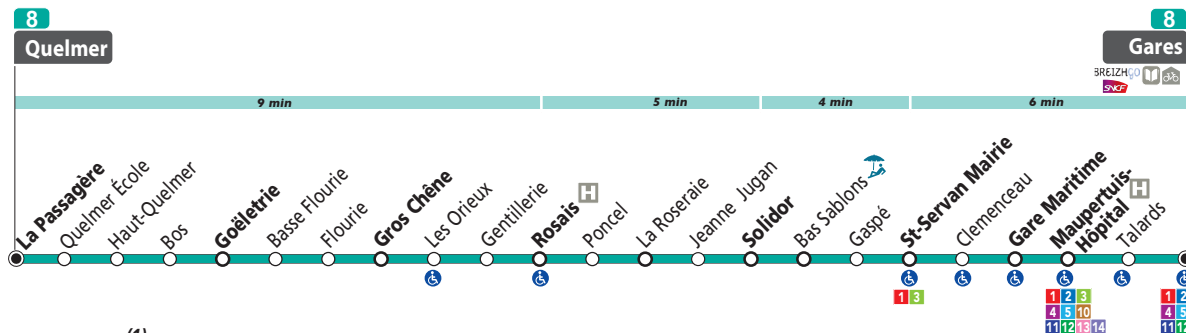

Gares / Intra-Muros /
Saint-Servan / Solidor /
Rosais / **Quelmer**

Principaux points de correspondances

- Saint-Servan Mairie..... 1 3
- Maupertuis – Hôpital 1 3 4 5 10 11 12 13
- Gares toutes les lignes sauf | 6 | 7 | 9 | et | 15 |
- Intra-Muros..... 1 2 6 9

du LUNDI au SAMEDI

(1)

La Passagère	7:20	8:16	9:21	10:26	11:31
Rosais	7:29	8:25	9:30	10:35	11:40
Solidor	7:34	8:30	9:35	10:40	11:45
Saint-Servan Mairie	7:38	8:34	9:39	10:44	11:49
Gare Maritime	7:39	8:35	9:40	10:45	11:50
Maupertuis-Hôpital	7:42	8:38	9:43	10:48	11:53
Gares - Quai H	7:44	8:40	9:45	10:50	11:55

(1) Ne circule pas le samedi

(1)

Gares - Quai H	7:45	8:50	9:55	11:00	12:10
Intra-Muros	7:50	8:55	10:00	11:05	12:15
Gare Maritime	7:54	8:59	10:04	11:09	12:19
Saint-Servan Mairie	7:56	9:01	10:06	11:11	12:21
Solidor	8:00	9:05	10:10	11:15	12:25
Rosais	8:04	9:09	10:14	11:19	12:29
La Passagère	8:14	9:19	10:24	11:29	12:39