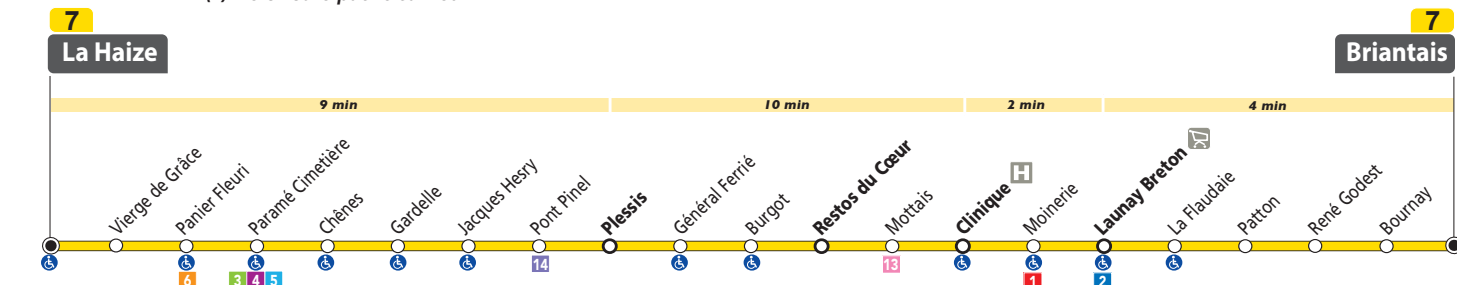

La Haize / Paramé / Jacques Hesry /
 Général Ferrié / Burgot / Clinique /
 La Flaudaie / **Briantais**

7 h 30 à 20 h
TOUTES LES 60'

Principaux points de correspondances

- Paramé Mairie 3 4 5 6
- Moinerie / Clinique 1 4 13
- Launay Breton..... 2 5 13

Astuces !

- La ligne 7 dessert la rue de La Ville-es-Cours dans la ZI Sud

7 LIGNE

Briantais < > La Flaudaie < > Clinique < > Burgot < > Général Ferrié < > Jacques Hesry < > Paramé < > La Haize

du LUNDI au SAMEDI

(1)

Briantais	7:24	8:26	9:26	10:26	11:26	13:04	14:04	15:04	16:04	17:04	18:04	19:04
Launay Breton	7:28	8:30	9:30	10:30	11:30	13:08	14:08	15:08	16:08	17:08	18:08	19:08
Clinique	7:30	8:32	9:32	10:32	11:32	13:10	14:10	15:10	16:10	17:10	18:10	19:10
Plessis	7:40	8:42	9:42	10:42	11:42	13:20	14:20	15:20	16:20	17:20	18:20	19:20
Paramé Mairie	7:44	8:46	9:46	10:46	11:46	13:24	14:24	15:24	16:24	17:24	18:24	19:24
La Haize	7:49	8:51	9:51	10:51	11:51	13:29	14:29	15:29	16:29	17:29	18:29	19:29

(1) Ne circule pas le samedi

(1)

La Haize	7:57	8:57	9:57	10:57	12:03	13:34	14:34	15:34	16:34	17:34	18:34	19:34
Gardelle	8:04	9:04	10:04	11:04	12:10	13:41	14:41	15:41	16:41	17:41	18:41	19:41
Plessis	8:06	9:06	10:06	11:06	12:12	13:43	14:43	15:43	16:44	17:44	18:43	19:43
Clinique	8:16	9:16	10:16	11:16	12:22	13:53	14:53	15:53	16:54	17:54	18:53	19:53
Launay Breton	8:18	9:18	10:18	11:18	12:24	13:55	14:55	15:55	16:56	17:56	18:55	19:55
Briantais	8:22	9:22	10:22	11:22	12:28	13:59	14:59	15:59	17:00	18:00	18:59	19:59