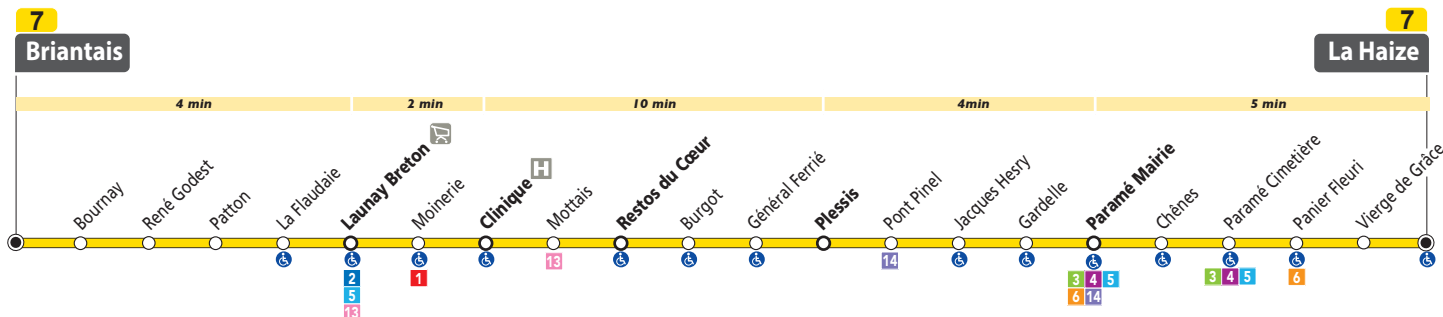

La Haize / Paramé / Jacques Hesry /
 Général Ferrié / Burgot / Clinique /
 La Flaudaie / **Briantais**

7 h 30 à 20 h
TOUTES LES 60'

Principaux points de correspondances

- Paramé Mairie 3 4 5 6
- Moinerie / Clinique 1 4 13
- Launay Breton..... 2 5 13

Astuces !

- La ligne 7 dessert la rue de La Ville-es-Cours dans la ZI Sud

7 LIGNE

Briantais < > La Flaudaie < > Clinique < > Burgot < > Général Ferrié < > Jacques Hesry < > Paramé < > La Haize

du LUNDI au SAMEDI

(1)

Briantais	7:24	8:26	9:26	10:26	11:26	13:04	14:04	15:04	16:04	17:04	18:04	19:04
Launay Breton	7:28	8:30	9:30	10:30	11:30	13:08	14:08	15:08	16:08	17:08	18:08	19:08
Clinique	7:30	8:32	9:32	10:32	11:32	13:10	14:10	15:10	16:10	17:10	18:10	19:10
Plessis	7:40	8:42	9:42	10:42	11:42	13:20	14:20	15:20	16:20	17:20	18:20	19:20
Paramé Mairie	7:44	8:46	9:46	10:46	11:46	13:24	14:24	15:24	16:24	17:24	18:24	19:24
La Haize	7:49	8:51	9:51	10:51	11:51	13:29	14:29	15:29	16:29	17:29	18:29	19:29

(1) Ne circule pas le samedi

(1)

La Haize	7:57	8:57	9:57	10:57	12:03	13:34	14:34	15:34	16:34	17:34	18:34	19:34
Gardelle	8:04	9:04	10:04	11:04	12:10	13:41	14:41	15:41	16:41	17:41	18:41	19:41
Plessis	8:06	9:06	10:06	11:06	12:12	13:43	14:43	15:43	16:44	17:44	18:43	19:43
Clinique	8:16	9:16	10:16	11:16	12:22	13:53	14:53	15:53	16:54	17:54	18:53	19:53
Launay Breton	8:18	9:18	10:18	11:18	12:24	13:55	14:55	15:55	16:56	17:56	18:55	19:55
Briantais	8:22	9:22	10:22	11:22	12:28	13:59	14:59	15:59	17:00	18:00	18:59	19:59