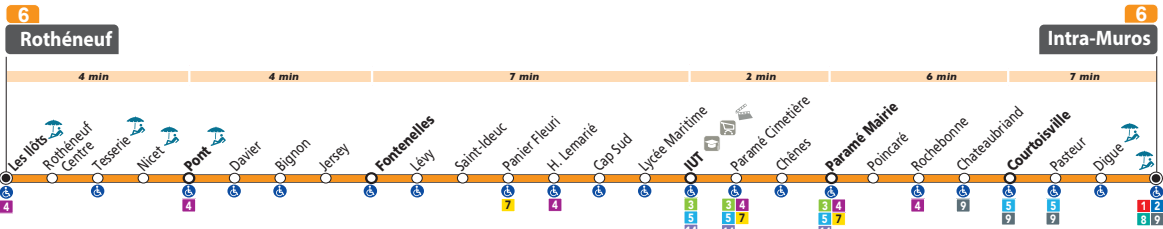

Rothéneuf

Fontenelles / Cap Sud / IUT / Paramé / Rochebonne /
 Courtoisville / **Intra-Muros**

7 h 15 à 20 h 30

TOUTES LES 30'

Principaux points de correspondances

Paramé Mairie	3 4 5 7 14
Intra-Muros	1 2 8 9

Astuces !

- Un bus toutes les 15 min de Rothéneuf vers Paramé avec les lignes 4 et 6 de 7h à 20h
- La ligne 6 dessert le Cinéma Multiplexe toute la journée (arrêt IUT)

du LUNDI au SAMEDI

Les Ilôts	7:16	7:46	8:16	8:46	9:16	9:46	10:16	10:46	11:16	11:46	12:16	12:46	13:16
Pont	7:20	7:50	8:20	8:50	9:20	9:50	10:20	10:50	11:20	11:50	12:20	12:50	13:20
Fontenelles	7:24	7:54	8:24	8:54	9:24	9:54	10:24	10:54	11:24	11:54	12:24	12:54	13:24
IUT	7:31	8:01	8:31	9:01	9:31	10:01	10:31	11:01	11:31	12:01	12:31	13:01	13:31
Paramé Mairie	7:33	8:03	8:33	9:03	9:33	10:03	10:33	11:03	11:33	12:03	12:33	13:03	13:33
Courtoisville	7:39	8:09	8:39	9:09	9:39	10:09	10:39	11:09	11:39	12:09	12:39	13:09	13:39
Intra-Muros	7:46	8:16	8:46	9:16	9:46	10:16	10:46	11:16	11:46	12:16	12:46	13:16	13:46
Les Ilôts	13:46	14:16	14:46	15:16	15:46	16:16	16:46	17:16	17:46	18:16	18:46	19:16	19:46
Pont	13:50	14:20	14:50	15:20	15:50	16:20	16:50	17:20	17:50	18:20	18:50	19:20	19:50
Fontenelles	13:54	14:24	14:54	15:24	15:54	16:24	16:54	17:24	17:54	18:24	18:54	19:24	19:54
IUT	14:01	14:31	15:01	15:31	16:01	16:31	17:01	17:31	18:01	18:31	19:01	19:31	20:01
Paramé Mairie	14:03	14:33	15:03	15:33	16:03	16:33	17:03	17:33	18:03	18:33	19:03	19:33	20:03
Courtoisville	14:09	14:39	15:09	15:39	16:09	16:39	17:09	17:39	18:09	18:39	19:09	19:39	20:09
Intra-Muros	14:16	14:46	15:16	15:46	16:16	16:46	17:16	17:46	18:16	18:46	19:16	19:46	20:16