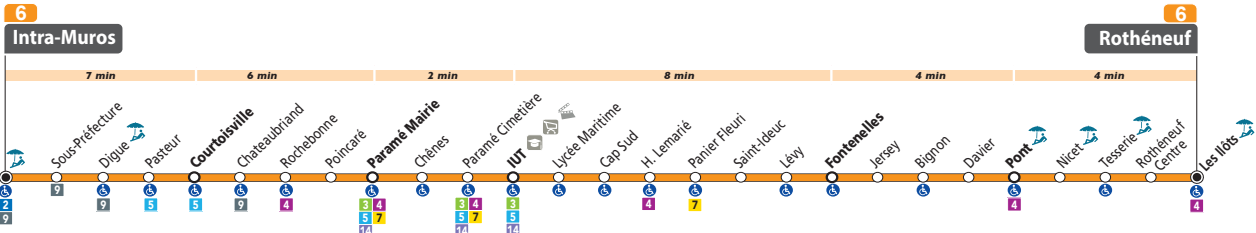

Astuces !

- Un bus toutes les 15 min de Rothéneuf vers Paramé avec les lignes 4 et 6 de 7h à 20h
- La ligne 6 dessert le Cinéma Multiplexe toute la journée (arrêt IUT)

du LUNDI au SAMEDI

Les Ilôts	7:16	7:46	8:16	8:46	9:16	9:46	10:16	10:46	11:16	11:46	12:16	12:46	13:16
Pont	7:20	7:50	8:20	8:50	9:20	9:50	10:20	10:50	11:20	11:50	12:20	12:50	13:20
Fontenelles	7:24	7:54	8:24	8:54	9:24	9:54	10:24	10:54	11:24	11:54	12:24	12:54	13:24
IUT	7:31	8:01	8:31	9:01	9:31	10:01	10:31	11:01	11:31	12:01	12:31	13:01	13:31
Paramé Mairie	7:33	8:03	8:33	9:03	9:33	10:03	10:33	11:03	11:33	12:03	12:33	13:03	13:33
Courtoisville	7:39	8:09	8:39	9:09	9:39	10:09	10:39	11:09	11:39	12:09	12:39	13:09	13:39
Intra-Muros	7:46	8:16	8:46	9:16	9:46	10:16	10:46	11:16	11:46	12:16	12:46	13:16	13:46
Les Ilôts	13:46	14:16	14:46	15:16	15:46	16:16	16:46	17:16	17:46	18:16	18:46	19:16	19:46
Pont	13:50	14:20	14:50	15:20	15:50	16:20	16:50	17:20	17:50	18:20	18:50	19:20	19:50
Fontenelles	13:54	14:24	14:54	15:24	15:54	16:24	16:54	17:24	17:54	18:24	18:54	19:24	19:54
IUT	14:01	14:31	15:01	15:31	16:01	16:31	17:01	17:31	18:01	18:31	19:01	19:31	20:01
Paramé Mairie	14:03	14:33	15:03	15:33	16:03	16:33	17:03	17:33	18:03	18:33	19:03	19:33	20:03
Courtoisville	14:09	14:39	15:09	15:39	16:09	16:39	17:09	17:39	18:09	18:39	19:09	19:39	20:09
Intra-Muros	14:16	14:46	15:16	15:46	16:16	16:46	17:16	17:46	18:16	18:46	19:16	19:46	20:16