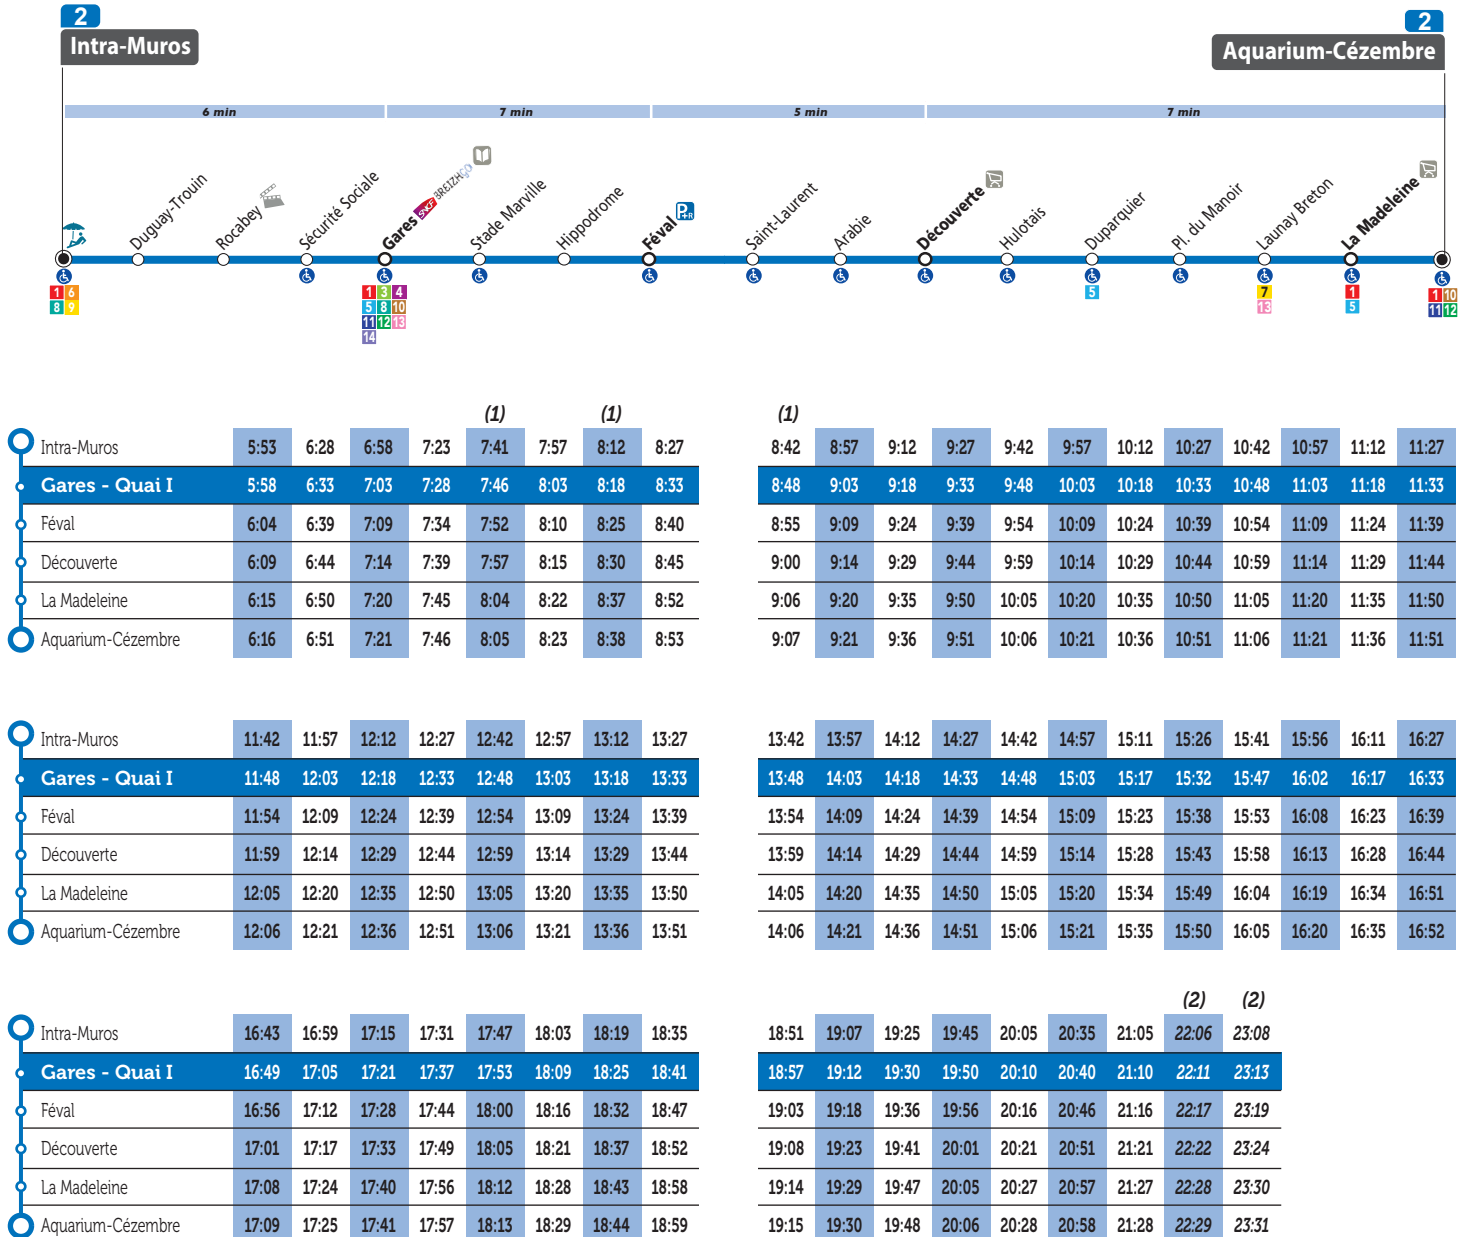

TOUTES LES 45'

JEUDI, VENDREDI & SAMEDI

DIMANCHE

10 h à 20 h 30 TOUTES LES 60'

Amplitude horaire

La ligne 2 fonctionne jusqu'à 21h30 du lundi au mercredi, et jusqu'à 23h30 du jeudi au samedi !

Principaux points de correspondances

du LUNDI au SAMEDI

(1) Ne circule pas le samedi

(2) Circule uniquement jeudi, vendredi et samedi

					(1)	(1)		
Aquarium-Cézembre	5:26	6:02	6:32	6:52	7:11	7:29	7:44	7:58
La Madeleine	5:28	6:04	6:34	6:54	7:13	7:31	7:46	8:00
Découverte	5:34	6:10	6:40	7:00	7:19	7:37	7:52	8:06
Féval	5:38	6:14	6:44	7:04	7:23	7:41	7:56	8:10
Gares - Quai H	5:45	6:21	6:51	7:11	7:30	7:48	8:03	8:18
Intra-Muros	5:50	6:26	6:56	7:16	7:36	7:54	8:09	8:24

Aquarium-Cézembre	11:11	11:26	11:41	11:56	12:11	12:26	12:41	12:56
La Madeleine	11:13	11:28	11:43	11:58	12:13	12:28	12:43	12:58
Découverte	11:19	11:34	11:49	12:04	12:19	12:34	12:49	13:04
Féval	11:23	11:38	11:53	12:08	12:23	12:38	12:53	13:08
Gares - Quai H	11:30	11:45	12:00	12:15	12:30	12:45	13:00	13:15
Intra-Muros	11:36	11:51	12:06	12:21	12:36	12:51	13:06	13:21

Aquarium-Cézembre	16:09	16:26	16:43	16:59	17:15	17:31	17:49	18:06
La Madeleine	16:11	16:28	16:45	17:01	17:17	17:33	17:51	18:08
Découverte	16:17	16:34	16:52	17:08	17:24	17:40	17:58	18:15
Féval	16:21	16:38	16:56	17:12	17:28	17:44	18:02	18:19
Gares - Quai H	16:28	16:46	17:04	17:20	17:36	17:52	18:10	18:27
Intra-Muros	16:34	16:52	17:10	17:26	17:42	17:58	18:16	18:33