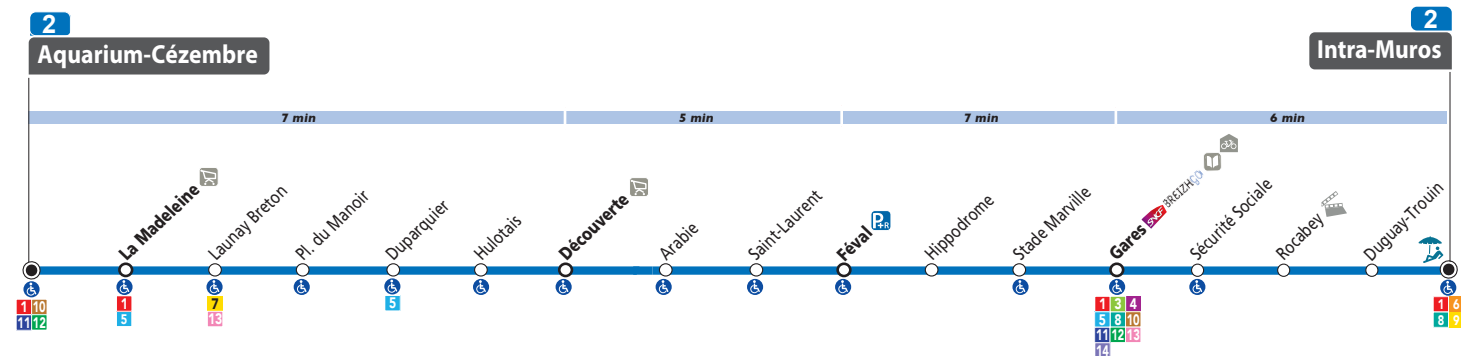

Gares toutes les lignes sauf 6 | 7 | 9 et 15

La Madeleine **1** **5**

Astuces !

- Un bus toutes les 7/8 min entre Intra-Muros et Gares avec les lignes **1** et **2** de 7h à 19h30

Réalisation : Etudes et Cartographie Tél : 03 20 51 94 95 - Edition janvier 2020 - Reproduction interdite

du LUNDI au SAMEDI

(1) Ne circule pas le samedi

(2) Circule uniquement jeudi, vendredi et samedi

					(1)	(1)		
Aquarium-Cézembre	5:26	6:02	6:32	6:52	7:11	7:29	7:44	7:58
La Madeleine	5:28	6:04	6:34	6:54	7:13	7:31	7:46	8:00
Découverte	5:34	6:10	6:40	7:00	7:19	7:37	7:52	8:06
Féval	5:38	6:14	6:44	7:04	7:23	7:41	7:56	8:10
Gares - Quai H	5:45	6:21	6:51	7:11	7:30	7:48	8:03	8:18
Intra-Muros	5:50	6:26	6:56	7:16	7:36	7:54	8:09	8:24

Aquarium-Cézembre	11:11	11:26	11:41	11:56	12:11	12:26	12:41	12:56
La Madeleine	11:13	11:28	11:43	11:58	12:13	12:28	12:43	12:58
Découverte	11:19	11:34	11:49	12:04	12:19	12:34	12:49	13:04
Féval	11:23	11:38	11:53	12:08	12:23	12:38	12:53	13:08
Gares - Quai H	11:30	11:45	12:00	12:15	12:30	12:45	13:00	13:15
Intra-Muros	11:36	11:51	12:06	12:21	12:36	12:51	13:06	13:21

Aquarium-Cézembre	10:07	11:07	12:07	13:05
La Madeleine	10:09	11:09	12:09	13:07
Découverte	10:15	11:15	12:15	13:13
Féval	10:19	11:19	12:19	13:18
Gares - Quai H	10:24	11:24	12:24	13:24
Intra-Muros	10:29	11:29	12:30	13:30