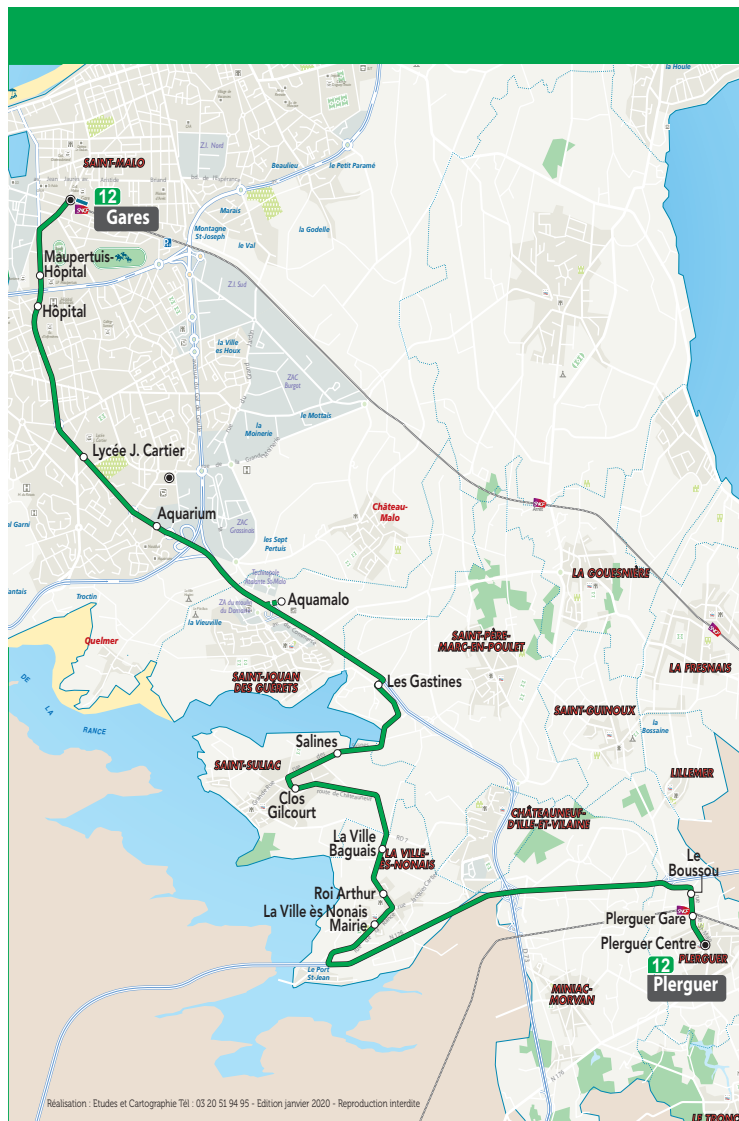

Plerguer

La Ville-ès-Nonais / Saint-Suliac /

Aquarium / Hôpital / *Gares*

DÉPART PLERGUER CENTRE

7h05 - 7h58* - 9h06 - 13h33 - 17h20

DIMANCHE : 11h - 17h40

DÉPART GARES

8h03 - 12h30 - 16h15 - 17h15*

18h15 - 19h20

DIMANCHE : 11h55 - 18h35

** Sauf le samedi*

Principaux points de correspondances

- Aquarium / Cézembre 1 2
- Maupertuis – Hôpital 1 3 4 5 10 12 13
- Gares **toutes les lignes** sauf | 6 | 7 | 9 | et | 15 |

Astuces !

- La ligne 12 permet des correspondances avec le TER sur la ligne Dinan / Dol-de-Bretagne à la Gare de Plerguer !
- Aller passer une après-midi au Centre Aquamalo avec la ligne 12, c'est possible en direct !
- Le dernier départ de la Gare à 19h20 est assuré par une navette. Les montées sont possibles aux arrêts Gares, Maupertuis Hôpital, Hôpital, Jacques Cartier et Aquarium. Les descentes dans les communes se font à la demande

du LUNDI au SAMEDI

		(1)			
Plerguer	● Plerguer Centre	7:05	7:58	9:06	13:33
	● Plerguer Gare	7:06	7:59	9:07	13:34
La Ville-ès-Nonais	● La Ville-ès-Nonais Mairie	7:18	8:11	9:19	13:47
Saint-Suliac	● Clos Gilcourt	7:25	8:18	9:26	13:52
Saint-Père-Marc-en-Poulet	● Les Gastines	7:29	8:22	9:30	13:56
Saint-Jouan-des-Guérets	● Aquamalo	-	-	-	14:01
Saint-Malo	● Aquarium	7:36	8:29	9:37	14:06
	● Lycée Jacques Cartier	7:38	8:31	9:39	14:08
	● Maupertuis-Hôpital	7:42	8:35	9:43	14:11
	● Gares - Quai C	7:46	8:39	9:47	14:15