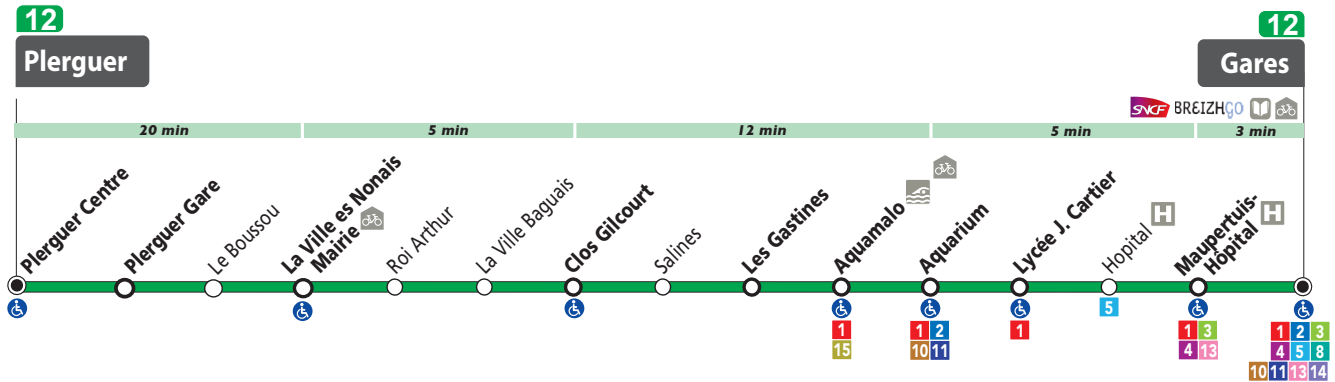

Plerguer

La Ville-ès-Nonais / Saint-Suliac /

Aquarium / Hôpital / *Gares*

DÉPART PLERGUER CENTRE

7h05 - 7h58* - 9h06 - 13h33 - 17h20

DIMANCHE : 11h - 17h40

DÉPART GARES

8h03 - 12h30 - 16h15 - 17h15*

18h15 - 19h20

DIMANCHE : 11h55 - 18h35

** Sauf le samedi*

Principaux points de correspondances

- Aquarium / Cézembre 1 2
- Maupertuis – Hôpital 1 3 4 5 10 12 13
- Gares **toutes les lignes** sauf | 6 | 7 | 9 | et | 15 |

Astuces !

- La ligne 12 permet des correspondances avec le TER sur la ligne Dinan / Dol-de-Bretagne à la Gare de Plerguer !
- Aller passer une après-midi au Centre Aquamalo avec la ligne 12, c'est possible en direct !
- Le dernier départ de la Gare à 19h20 est assuré par une navette. Les montées sont possibles aux arrêts Gares, Maupertuis Hôpital, Hôpital, Jacques Cartier et Aquarium. Les descentes dans les communes se font à la demande

du LUNDI au SAMEDI

		(1)			
Plerguer	● Plerguer Centre	7:05	7:58	9:06	13:33
	● Plerguer Gare	7:06	7:59	9:07	13:34
La Ville-ès-Nonais	● La Ville-ès-Nonais Mairie	7:18	8:11	9:19	13:47
Saint-Suliac	● Clos Gilcourt	7:25	8:18	9:26	13:52
Saint-Père-Marc-en-Poulet	● Les Gastines	7:29	8:22	9:30	13:56
Saint-Jouan-des-Guérets	● Aquamalo	-	-	-	14:01
Saint-Malo	● Aquarium	7:36	8:29	9:37	14:06
	● Lycée Jacques Cartier	7:38	8:31	9:39	14:08
	● Maupertuis-Hôpital	7:42	8:35	9:43	14:11
	● Gares - Quai C	7:46	8:39	9:47	14:15