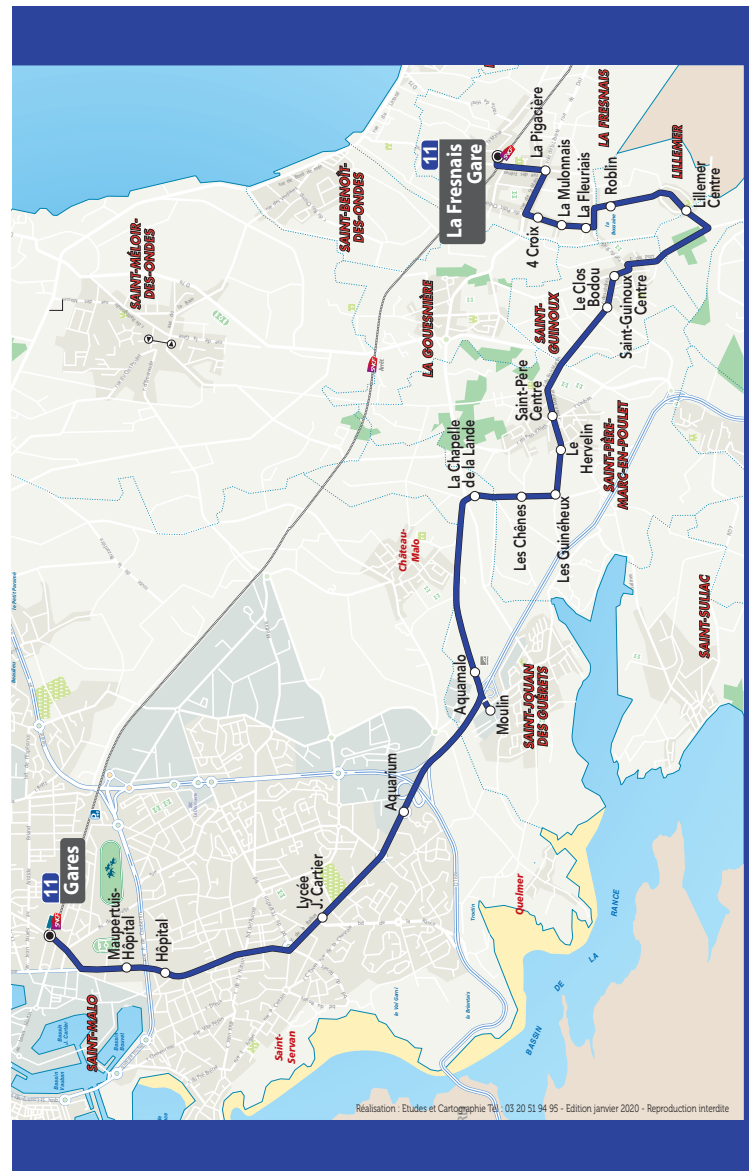

La Fresnais

Lillemer / Saint-Guinoux / Saint-Père-Marc-En-Poulet /
AquaMalo / Aquarium / Hôpital / **Gares**

	DÉPART LA FRESNAIS GARE	6h55 - 7h56* - 9h - 13h20 - 14h20* 17h15 - 18h22*
	DIMANCHE	11h - 12h45 - 17h45
	DÉPART GARES	7h05* - 8h10 - 12h30 - 13h30* - 15h20* 16h15 - 17h15* - 18h15 - 19h20
	DIMANCHE	11h55 - 16h55 - 18h35

* Sauf le samedi

Principaux points de correspondances

Aquarium.....	1
Aquarium / Cézembre.....	1 2
Maupertuis – Hôpital	1 3 4 5 10 12 13
Gares	toutes les lignes sauf | 6 | 7 | 9 | et | 15 |

Astuces !

- La ligne 11 permet des correspondances avec le TER vers et en provenance de Rennes !
- Elle dessert le centre Aquamalo de façon systématique, et Moulin à certains horaires, pour se rendre au Centre Commercial de Saint-Jouan-des-Guérets !
- Le dernier départ de la Gare à 19h20 est assuré par une navette. Les montées sont possibles aux arrêts Gares, Maupertuis Hôpital, Hôpital, Jacques Cartier, Aquarium, La Madeleine et Moinerie. Les descentes dans les communes se font à la demande.

NOUVEAU !

- Un nouveau départ de Saint-Malo est ajouté à 15h20 du lundi au vendredi