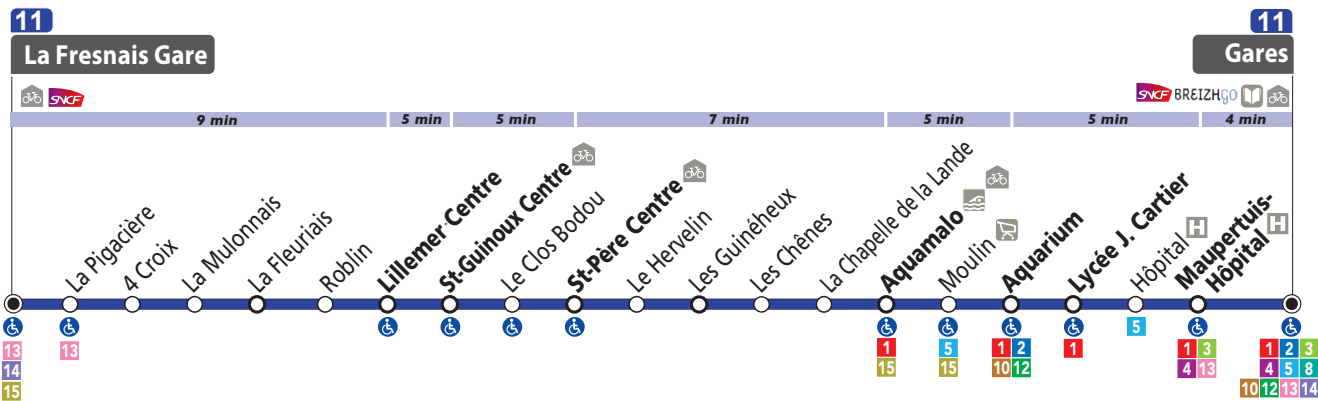

du LUNDI au SAMEDI

		(1)	(1)	(1)	(1)
La Fresnais	● La Fresnais Gare	6:55	7:56	9:00	13:20
Lillemer	○ Lillemer Centre	7:05	8:06	9:10	13:30
Saint-Guinoux	○ Saint-Guinoux Centre	7:11	8:11	9:15	13:35
Saint-Père-Marc-en-Poulet	○ Saint-Père Centre	7:17	8:17	9:21	13:41
Saint-Jouan-des-Guérets	○ Aquamalo	7:30	8:28	9:32	13:52
	○ Moulin	-	-	9:34	13:54
Saint-Malo	○ Aquarium	7:35	8:33	9:39	13:59
	○ Lycée Jacques Cartier	7:38	8:35	9:41	14:01
	○ Maupertuis-Hôpital	7:42	8:38	9:44	14:04
	● Gares - Quai D	7:45	8:40	9:46	14:06

(1) Ne circule pas le samedi

(1)	(1)	(1)
14:20	17:15	18:22
14:30	17:25	18:32
14:35	17:30	18:37
14:41	17:36	18:43
14:52	17:47	18:54
14:54	-	-
14:59	17:52	18:59
15:01	17:54	19:01
15:04	17:57	19:04
15:06	17:59	19:06

DIMANCHE ET FÊTES

		11:00	12:45	17:45
● La Fresnais Gare		11:00	12:45	17:45
○ Lillemer Centre		11:10	12:55	17:55
○ Saint-Guinoux Centre		11:15	13:00	18:00
○ Saint-Père Centre		11:21	13:06	18:05
○ Aquamalo		11:28	13:13	18:12
○ Moulin		-	-	-
○ Aquarium		11:34	13:19	18:18
○ Lycée Jacques Cartier		11:35	13:20	18:19
○ Maupertuis-Hôpital		11:40	13:25	18:24
● Gares - Quai D		11:43	13:28	18:27

		(1)	(1)	(1)	(1)
Saint-Malo	● Gares - Quai D	7:05	8:10	12:30	13:30
	○ Maupertuis-Hôpital	7:08	8:13	12:33	13:33
	○ Lycée Jacques Cartier	7:12	8:17	12:37	13:37
	○ Aquarium	7:14	8:19	12:39	13:39
Saint-Jouan-des-Guérets	○ Moulin	-	-	12:43	-
	○ Aquamalo	7:19	8:24	12:45	13:44
Saint-Père-Marc-en-Poulet	○ Saint-Père Centre	7:29	8:34	12:55	13:54
Saint-Guinoux	○ Saint-Guinoux Centre	7:35	8:40	13:01	14:00
Lillemer	○ Lillemer Centre	7:39	8:44	13:05	14:04
La Fresnais	● La Fresnais Gare	7:48	8:53	13:14	14:13

(1) Ne circule pas le samedi

(2) Départ assuré par une navette. Montées Jacques Cartier, Aquarium, La Madeleine et

(1)	(1)	(2)
15:20	16:15	17:15 18:15 19:20
15:23	16:19	17:19 18:18 19:22
15:27	16:24	17:24 18:22 19:26
15:29	16:27	17:27 18:24 19:28
-	16:32	- - -
15:34	16:35	17:33 18:29
15:44	16:46	17:44 18:39
15:50	16:52	17:50 18:45
15:54	16:57	17:55 18:49
16:03	17:07	18:05 18:58

Descente à la demande

		11:55	16:55	18:35
● Gares - Quai D		11:55	16:55	18:35
○ Maupertuis-Hôpital		11:58	16:58	18:38
○ Lycée Jacques Cartier		12:03	17:03	18:43
○ Aquarium		12:04	17:04	18:44
○ Moulin		-	-	-
○ Aquamalo		12:09	17:09	18:49
○ Saint-Père Centre		12:16	17:16	18:56
○ Saint-Guinoux Centre		12:21	17:21	19:01
○ Lillemer Centre		12:25	17:25	19:05
● La Fresnais Gare		12:34	17:34	19:14

possibles aux arrêts Gares, Maupertuis Hôpital, Hôpital, Moinerie. Descentes dans les communes à la demande