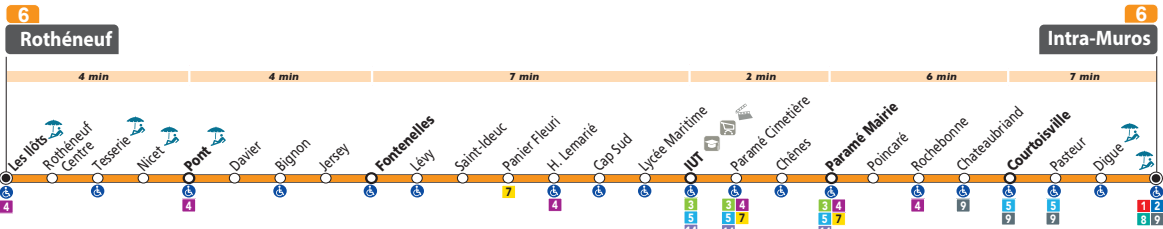

Rothéneuf

Fontenelles / Cap Sud / IUT / Paramé / Rochebonne /
 Courtoisville / **Intra-Muros**

🕒 7 h 15 à 20 h 30
TOUTES LES 30'

Principaux points de correspondances

Paramé Mairie	3 4 5 7 14
Intra-Muros	1 2 8 9

Astuces !

- Un bus toutes les 15 min de Rothéneuf vers Paramé avec les lignes 4 et 6 de 7h à 20h
- La ligne 6 dessert le Cinéma Multiplexe toute la journée (arrêt IUT)

du LUNDI au SAMEDI

Les Ilôts	7:16	7:46	8:16	8:46	9:16	9:46
Pont	7:20	7:50	8:20	8:50	9:20	9:50
Fontenelles	7:24	7:54	8:24	8:54	9:24	9:54
IUT	7:31	8:01	8:31	9:01	9:31	10:01
Paramé Mairie	7:33	8:03	8:33	9:03	9:33	10:03
Courtoisville	7:39	8:09	8:39	9:09	9:39	10:09
Intra-Muros	7:46	8:16	8:46	9:16	9:46	10:16
Les Ilôts	13:46	14:16	14:46	15:16	15:46	16:16
Pont	13:50	14:20	14:50	15:20	15:50	16:20
Fontenelles	13:54	14:24	14:54	15:24	15:54	16:24
IUT	14:01	14:31	15:01	15:31	16:01	16:31
Paramé Mairie	14:03	14:33	15:03	15:33	16:03	16:33
Courtoisville	14:09	14:39	15:09	15:39	16:09	16:39
Intra-Muros	14:16	14:46	15:16	15:46	16:16	16:46