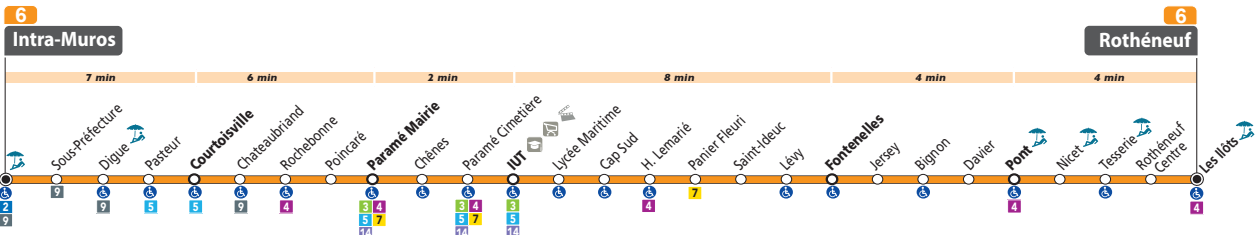

Rothéneuf

Fontenelles / Cap Sud / IUT / Paramé / Rochebonne /
 Courtoisville / **Intra-Muros**

🕒 7 h 15 à 20 h 30
TOUTES LES 30'

Principaux points de correspondances

Paramé Mairie	3 4 5 7 14
Intra-Muros	1 2 8 9

Astuces !

- Un bus toutes les 15 min de Rothéneuf vers Paramé avec les lignes 4 et 6 de 7h à 20h
- La ligne 6 dessert le Cinéma Multiplexe toute la journée (arrêt IUT)

du LUNDI au SAMEDI

Les Ilôts	7:16	7:46	8:16	8:46	9:16	9:46
Pont	7:20	7:50	8:20	8:50	9:20	9:50
Fontenelles	7:24	7:54	8:24	8:54	9:24	9:54
IUT	7:31	8:01	8:31	9:01	9:31	10:01
Paramé Mairie	7:33	8:03	8:33	9:03	9:33	10:03
Courtoisville	7:39	8:09	8:39	9:09	9:39	10:09
Intra-Muros	7:46	8:16	8:46	9:16	9:46	10:16
Les Ilôts	13:46	14:16	14:46	15:16	15:46	16:16
Pont	13:50	14:20	14:50	15:20	15:50	16:20
Fontenelles	13:54	14:24	14:54	15:24	15:54	16:24
IUT	14:01	14:31	15:01	15:31	16:01	16:31
Paramé Mairie	14:03	14:33	15:03	15:33	16:03	16:33
Courtoisville	14:09	14:39	15:09	15:39	16:09	16:39
Intra-Muros	14:16	14:46	15:16	15:46	16:16	16:46

10:16	10:46	11:16	11:46	12:16	12:46	13:16
10:20	10:50	11:20	11:50	12:20	12:50	13:20
10:24	10:54	11:24	11:54	12:24	12:54	13:24
10:31	11:01	11:31	12:01	12:31	13:01	13:31
10:33	11:03	11:33	12:03	12:33	13:03	13:33
10:39	11:09	11:39	12:09	12:39	13:09	13:39
10:46	11:16	11:46	12:16	12:46	13:16	13:46
16:46	17:16	17:46	18:16	18:46	19:16	19:46
16:50	17:20	17:50	18:20	18:50	19:20	19:50
16:54	17:24	17:54	18:24	18:54	19:24	19:54
17:01	17:31	18:01	18:31	19:01	19:31	20:01
17:03	17:33	18:03	18:33	19:03	19:33	20:03
17:09	17:39	18:09	18:39	19:09	19:39	20:09
17:16	17:46	18:16	18:46	19:16	19:46	20:16