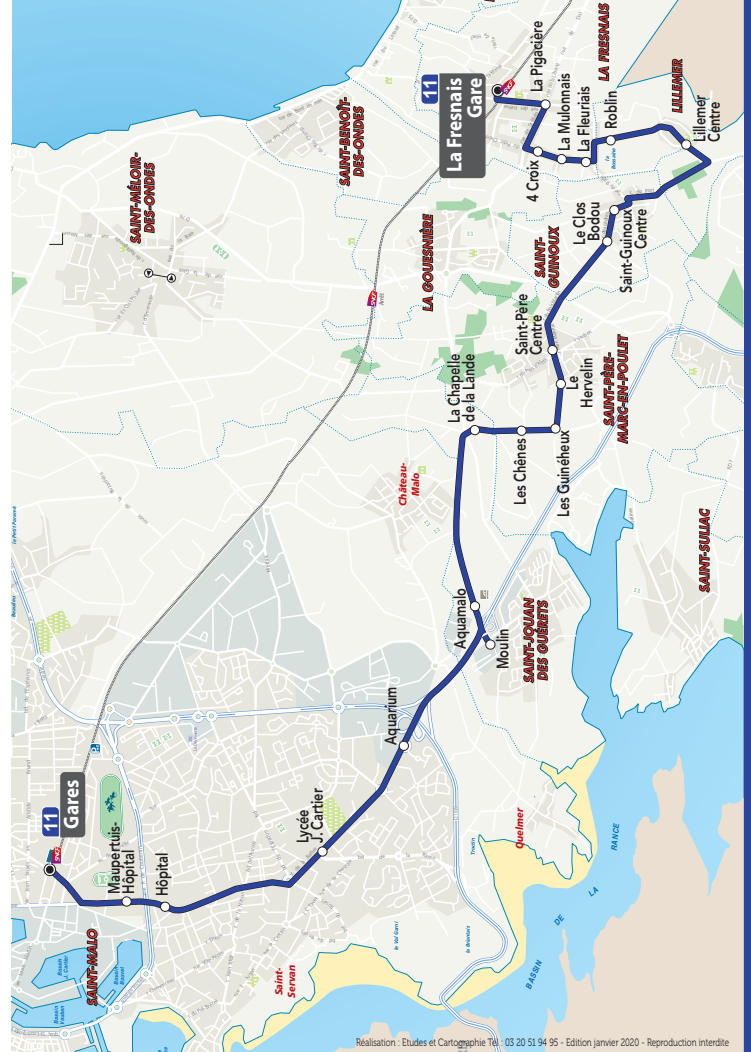

La Fresnais

Lillemer / Saint-Guinoux / Saint-Père-Marc-En-Poulet /
AquaMalo / Aquarium / Hôpital / **Gares**

DÉPART
LA FRESNAIS
GARE

6h55 - 8h01 - 9h01 - 10h01 - 13h31 - 14h36
17h21 - 18h16

SAMEDI : 6h55 - 9h01 - 13h31 - 17h21

DIMANCHE : 11h - 12h45 - 17h45

DÉPART
GARES

8h10 - 9h10 - 12h40 - 13h45 - 16h25 - 17h20
18h20 - 19h20

SAMEDI : 8h10 - 12h40 - 16h25 - 18h20 - 19h20
DIMANCHE : 11h55 - 16h55 - 18h35

Principaux points de correspondances

Aquarium.....	1
Aquarium / Cézembre.....	1 2
Maupertuis – Hôpital	1 3 4 5 10 12 13
Gares	toutes les lignes sauf | 6 | 7 | 9 | et | 15 |

Astuces !

- La ligne 11 permet des correspondances avec le TER vers et en provenance de Rennes !
- Elle dessert le centre Aquamalo de façon systématique, et Moulin à certains horaires, pour se rendre au Centre Commercial de Saint-Jouan-des-Guérets !
- Le dernier départ de la Gare à 19h20 est assuré par une navette. Les montées sont possibles aux arrêts Gares, Maupertuis Hôpital, Hôpital, Jacques Cartier, Aquarium, La Madeleine et Moinerie. Les descentes dans les communes se font à la demande.