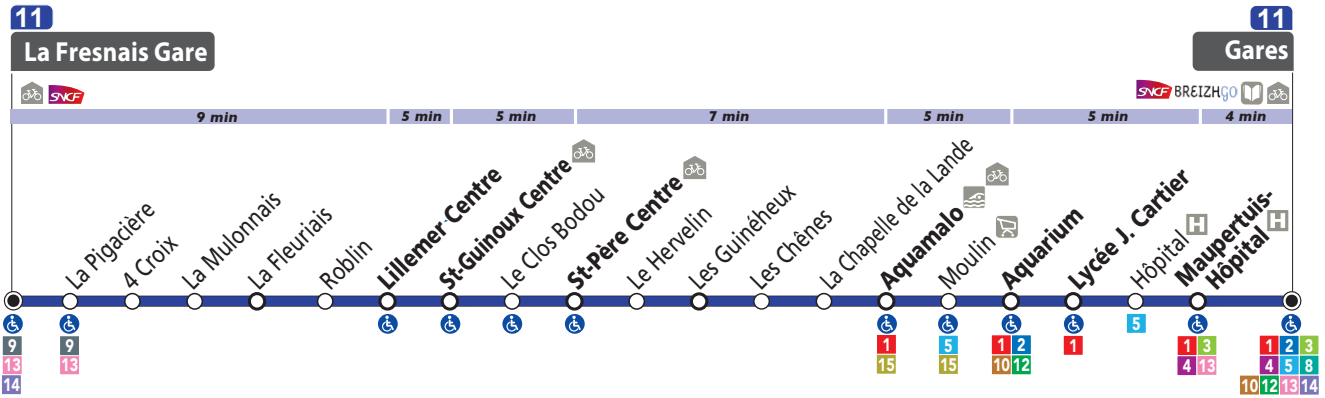

## La Fresnais

Lillemer / Saint-Guinoux / Saint-Père-Marc-En-Poulet /  
AquaMalo / Aquarium / Hôpital / **Gares**

DÉPART  
LA FRESNAIS  
GARE

6h55 - 8h01 - 9h01 - 10h01 - 13h31 - 14h36  
17h21 - 18h16

SAMEDI : 6h55 - 9h01 - 13h31 - 17h21

### Principaux points de correspondances

Aquarium.....	1
Aquarium / Cézembre.....	1 2
Maupertuis – Hôpital .....	1 3 4 5 10 12 13
Gares .....	toutes les lignes sauf   6   7   9   et   15

### Astuces !

- La ligne 11 permet des correspondances avec le TER vers et en provenance de Rennes !
- Elle dessert le centre Aquamalo de façon systématique, et Moulin à certains horaires, pour se rendre au Centre Commercial de Saint-Jouan-des-Guérets !
- Le dernier départ de la Gare à 19h20 est assuré par une navette. Les montées sont possibles aux arrêts Gares, Maupertuis Hôpital, Hôpital, Jacques Cartier, Aquarium, La Madeleine et Moinerie. Les descentes dans les communes se font à la demande.

Réalisation : Etudes et Cartographie Tél. : 03 20 51 94 95 - Edition janvier 2020 - Reproduction interdite

du LUNDI au SAMEDI

La Fresnais	● La Fresnais Gare	6:55	8:01	9:01	10:01
Lillemer	○ Lillemer Centre	7:05	8:11	9:11	10:11
Saint-Guinoux	○ Saint-Guinoux Centre	7:11	8:16	9:16	10:16
Saint-Père-Marc-en-Poulet	○ Saint-Père Centre	7:17	8:22	9:22	10:22
Saint-Jouan-des-Guérets	○ Aquamalo	7:30	8:33	9:33	10:33
	○ Moulin	-	-	9:35	10:35
Saint-Malo	○ Aquarium	7:35	8:38	9:40	10:40
	○ Lycée Jacques Cartier	7:38	8:40	9:42	10:42
	○ Maupertuis-Hôpital	7:42	8:43	9:45	10:45
	● Gares - Quai D	7:45	8:45	9:47	10:47