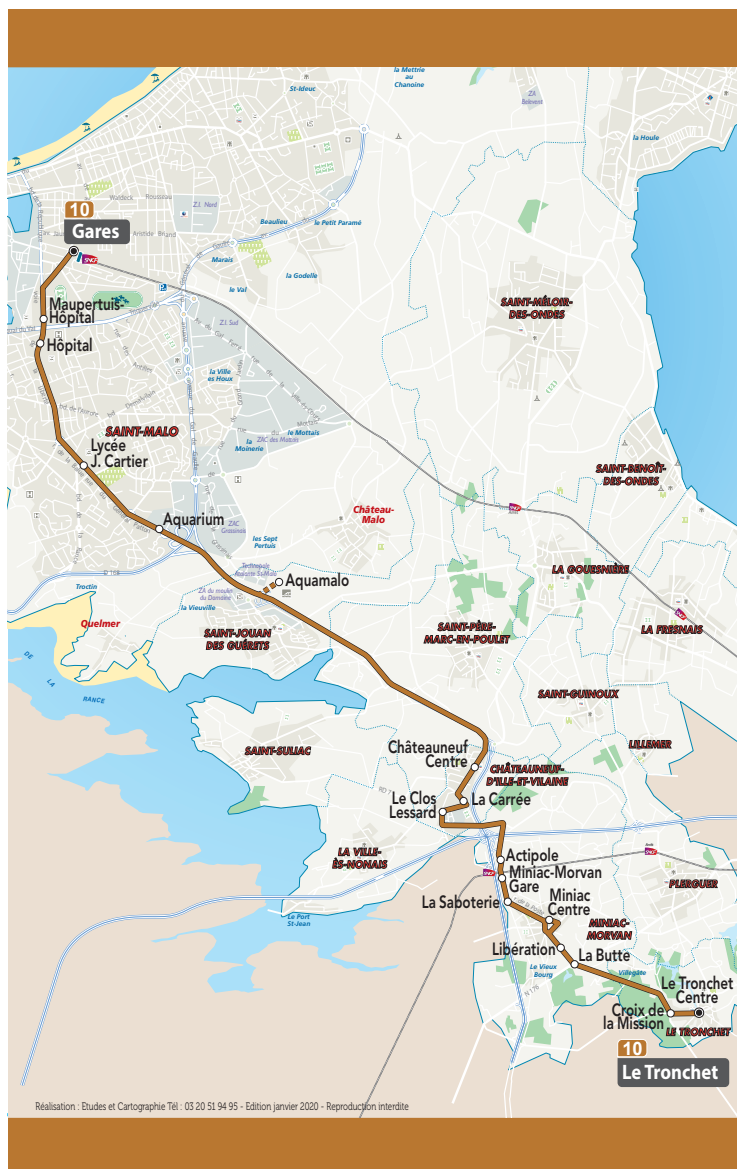

10

LIGNE

Le Tronchet

Miniac-Morvan / Châteauneuf-d'Îlle-et-Vilaine /
Aquarium / Hôpital / Gares

DÉPART
LE TRONCHET
CENTRE

7h - 8h02 - 9h03 - 13h31 - 14h33 - 17h15 - 18h15
SAMEDI : 7h - 8h02 - 9h03 - 13h31 - 17h15 - 18h15
DIMANCHE : 11h - 12h35 - 17h35

DÉPART
GARES

6h55 - 7h52 - 12h40 - 13h45 - 14h40 - 16h25
17h10 - 18h15 - 19h20
SAMEDI : 7h52 - 12h40 - 16h25 - 17h10
18h15 - 19h20
DIMANCHE : 11h50 - 16h45 - 18h35

Principaux points de correspondances

Aquarium / Cézembre 1 2
Maupertuis – Hôpital 1 3 4 5 11 12 13
Gares toutes les lignes sauf | 6 | 7 | 9 | et | 15 |

Astuces !

- La ligne 10 permet des correspondances avec le TER sur la ligne Dinan / Dol-de-Bretagne à la gare de Miniac-Morvan !
- Aller passer une après-midi au Centre Aquamalo avec la ligne 10, c'est possible en direct !
- **Nouveau !** Les horaires le matin en semaine sont adaptés au départ de la Gare de Saint-Malo pour permettre une arrivée à Châteauneuf-d'Îlle-et-Vilaine et dans la zone d'emploi Actipole de Miniac-Morvan avant 7h30 et 8h30
- Le dernier départ de la Gare à 19h20 est assuré par une navette. Les montées sont possibles aux arrêts Gares, Maupertuis Hôpital, Hôpital, Jacques Cartier et Aquarium. Les descentes dans les communes se font à la demande.

du LUNDI au SAMEDI

Le Tronchet	Le Tronchet Centre	7:00	8:02	9:03	13:31
Miniac-Morvan	La Butte	7:06	8:08	9:09	13:37
	Miniac Centre	7:08	8:10	9:11	13:39
Chateauneuf-d'Île-et-Vilaine	Miniac-Morvan Gare	7:14	8:14	9:15	13:43
	Le Clos Lessard	7:20	8:20	9:21	13:49
Saint-Jouan-des-Guérets	Châteauneuf Centre	7:25	8:24	9:25	13:53
	Aquamalo	-	-	-	14:00
Saint-Malo	Aquarium	7:34	8:33	9:34	14:04
	Lycée Jacques Cartier	7:36	8:35	9:36	14:06
	Maupertuis-Hôpital	7:41	8:41	9:41	14:11
	Gares - Quai E	7:45	8:45	9:45	14:15