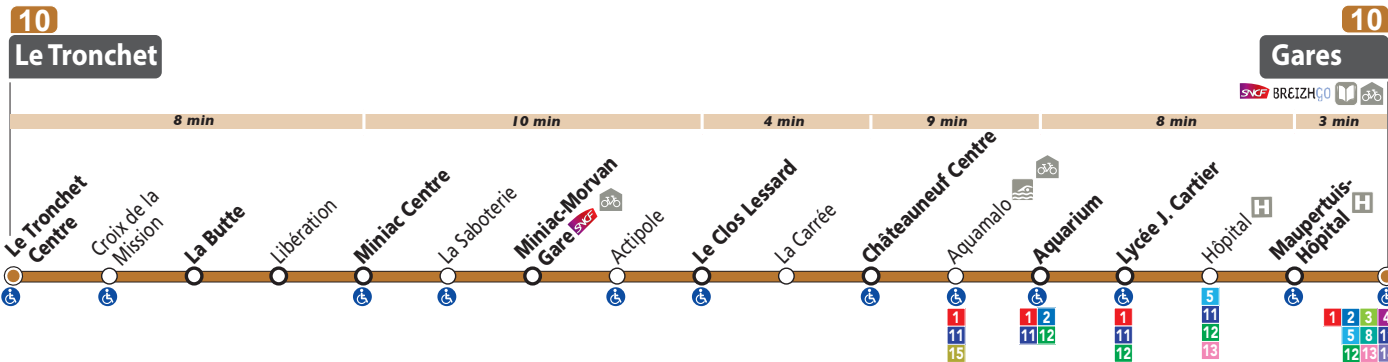

10

LIGNE

Le Tronchet

Miniac-Morvan / Châteauneuf-d'Îlle-et-Vilaine /
Aquarium / Hôpital / Gares

DÉPART
LE TRONCHET
CENTRE

7h - 8h02 - 9h03 - 13h31 - 14h33 - 17h15 - 18h15
SAMEDI : 7h - 8h02 - 9h03 - 13h31 - 17h15 - 18h15
DIMANCHE : 11h - 12h35 - 17h35

DÉPART
GARES

6h55 - 7h52 - 12h40 - 13h45 - 14h40 - 16h25
17h10 - 18h15 - 19h20
SAMEDI : 7h52 - 12h40 - 16h25 - 17h10
18h15 - 19h20
DIMANCHE : 11h50 - 16h45 - 18h35

Principaux points de correspondances

Aquarium / Cézembre 1 2
Maupertuis – Hôpital 1 3 4 5 11 12 13
Gares toutes les lignes sauf | 6 | 7 | 9 | et | 15 |

Astuces !

- La ligne 10 permet des correspondances avec le TER sur la ligne Dinan / Dol-de-Bretagne à la gare de Miniac-Morvan !
- Aller passer une après-midi au Centre Aquamalo avec la ligne 10, c'est possible en direct !
- **Nouveau !** Les horaires le matin en semaine sont adaptés au départ de la Gare de Saint-Malo pour permettre une arrivée à Châteauneuf-d'Îlle-et-Vilaine et dans la zone d'emploi Actipole de Miniac-Morvan avant 7h30 et 8h30
- Le dernier départ de la Gare à 19h20 est assuré par une navette. Les montées sont possibles aux arrêts Gares, Maupertuis Hôpital, Hôpital, Jacques Cartier et Aquarium. Les descentes dans les communes se font à la demande.

du LUNDI au SAMEDI

Le Tronchet	Le Tronchet Centre	7:00	8:02	9:03	13:31
Miniac-Morvan	La Butte	7:06	8:08	9:09	13:37
	Miniac Centre	7:08	8:10	9:11	13:39
Chateauneuf-d'Île-et-Vilaine	Miniac-Morvan Gare	7:14	8:14	9:15	13:43
	Le Clos Lessard	7:20	8:20	9:21	13:49
Saint-Jouan-des-Guérets	Châteauneuf Centre	7:25	8:24	9:25	13:53
	Aquamalo	-	-	-	14:00
Saint-Malo	Aquarium	7:34	8:33	9:34	14:04
	Lycée Jacques Cartier	7:36	8:35	9:36	14:06
	Maupertuis-Hôpital	7:41	8:41	9:41	14:11
	Gares - Quai E	7:45	8:45	9:45	14:15