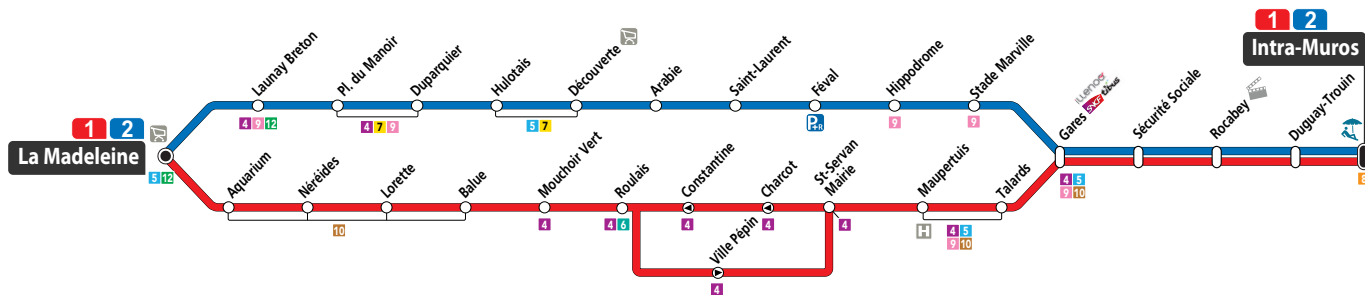

Ligne

1

LA MADELEINE > SAINT-SERVAN >
GARES > INTRA-MUROS

HORAIRES VALABLES
DU 1ER SEPTEMBRE 2019
AU 05 JANVIER 2020

Dépositaire le plus proche :

Tabac Presse du Mouchoir Vert. 61 Bd de Douville.

Du lundi au samedi

Arrêt :

MOUCHOIR VERT

5h	6h	7h	8h	9h	10h	11h	12h	13h	14h	15h	16h	17h	18h	19h	20h	21h	22h	23h
40	32 54	15 32 54	16 36 56	14 34 54	14 34 54	14 34 54	14 34 54	14 34 54	14 34 54	14 34 54	14 34 53	14 34 55	16 36 55	13 33 53	13			

Dimanche et jours fériés

5h	6h	7h	8h	9h	10h	11h	12h	13h	14h	15h	16h	17h	18h	19h	20h	21h	22h	23h
				57	47	37	27	17	07 57	47	39	30	20	08 53				

Particularités de services