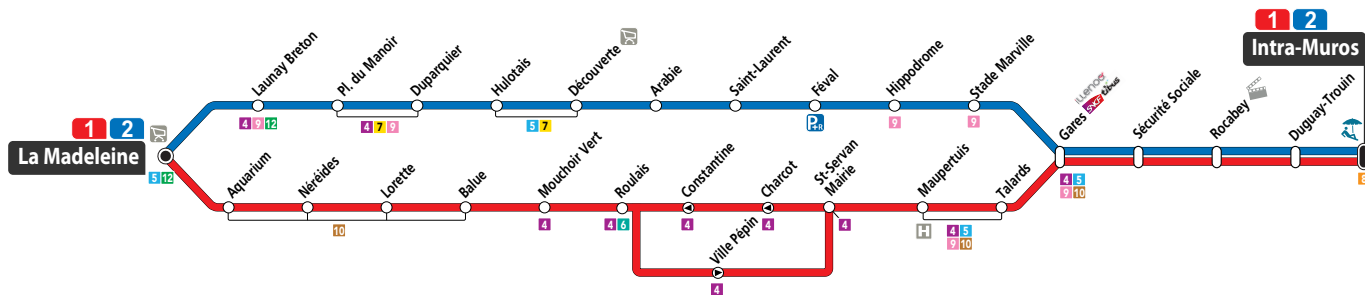

HORAIRES VALABLES
DU 1^{ER} SEPTEMBRE 2019
AU 05 JANVIER 2020

Dépositaire le plus proche :

Bar Tabac Le Trimaran.18 Av de la Marne.

Du lundi au samedi

Arrêt :

MAUPERTUIS

5h	6h	7h	8h	9h	10h	11h	12h	13h	14h	15h	16h	17h	18h	19h	20h	21h	22h	23h
45	37 59	20 39	01 23 43	02 20 40	00 20 40	00 20 40	00 20 40	00 20 40	00 20 40	00 20 40	00 20 41	00 21 41	02 23 42	00 18 38 58	18			

HORAIRES VALABLES
DU 1^{ER} SEPTEMBRE 2019
AU 05 JANVIER 2020

Dépositaire le plus proche :

Tabac Presse Le Bistrotquet.40 Bd de la République.

Du lundi au samedi

Arrêt :

TALARDS

5h	6h	7h	8h	9h	10h	11h	12h	13h	14h	15h	16h	17h	18h	19h	20h	21h	22h	23h
47	39	01 22 41	03 25 45	04 22 42	02 22 42	02 22 42	02 22 42	02 22 42	02 22 42	02 22 42	02 22 43	02 23 43	04 25 44	02 20 40	00 20			

Dimanche et jours fériés

5h	6h	7h	8h	9h	10h	11h	12h	13h	14h	15h	16h	17h	18h	19h	20h	21h	22h	23h
					05 55	45	35	25	15	05 55	48	39	29	16	01			

Particularités de services

--

Ligne

1

LA MADELEINE > SAINT-SERVAN >
GARES > INTRA-MUROS

HORAIRES VALABLES
DU 1^{ER} SEPTEMBRE 2019
AU 05 JANVIER 2020

Dépositaire le plus proche :

Tabac Presse Le Jean Bart. 25 rue Ville Pépin.

Du lundi au samedi

Arrêt :

VILLE PEPIN

5h	6h	7h	8h	9h	10h	11h	12h	13h	14h	15h	16h	17h	18h	19h	20h	21h	22h	23h
42	34 56	17 35 57	19 39 59	17 37 57	17 37 57	17 37 57	17 37 57	17 37 57	17 37 57	17 37 57	17 37 56	17 37 58	19 39 57	15 35 55	15			