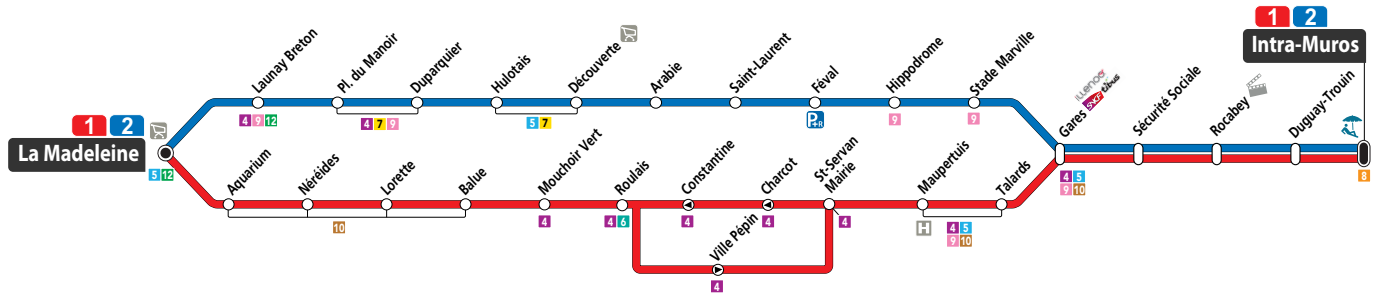

Ligne

1

LA MADELEINE > SAINT-SERVAN >
GARES > INTRA-MUROS

HORAIRES VALABLES
DU 1^{ER} SEPTEMBRE 2019
AU 05 JANVIER 2020

Dépositaire le plus proche :

Tabac Presse Centre Com..Ctre Commercial rue M de la Bardelière.

Du lundi au samedi

Arrêt :

AQUARIUM

5h	6h	7h	8h	9h	10h	11h	12h	13h	14h	15h	16h	17h	18h	19h	20h	21h	22h	23h
36	28 50	11 28 50	12 32 52	10 30 50	10 30 50	10 30 50	10 30 50	10 30 50	10 30 50	10 30 50	10 30 49	10 30 51	12 32 51	10 30 50	10			

HORAIRES VALABLES
DU 1^{ER} SEPTEMBRE 2019
AU 05 JANVIER 2020

Dépositaire le plus proche :

Tabac Presse Rocabey.5 Bd de la République.

Du lundi au samedi

Arrêt :

DUGUAY TROUIN

5h	6h	7h	8h	9h	10h	11h	12h	13h	14h	15h	16h	17h	18h	19h	20h	21h	22h	23h
51	43	05 26 46	08 30 50	09 27 47	07 27 47	07 27 47	07 27 47	07 27 47	07 27 47	07 27 47	07 27 48	07 28 48	09 30 48	06 24 44	04 24			

HORAIRES VALABLES
DU 1^{ER} SEPTEMBRE 2019
AU 05 JANVIER 2020

Dépositaire le plus proche :

Bar Tabac Le Trimaran.18 Av de la Marne.

Du lundi au samedi

Arrêt :

MAUPERTUIS

5h	6h	7h	8h	9h	10h	11h	12h	13h	14h	15h	16h	17h	18h	19h	20h	21h	22h	23h
45	37 59	20 39	01 23 43	02 20 40	00 20 40	00 20 40	00 20 40	00 20 40	00 20 40	00 20 40	00 20 41	00 21 41	02 23 42	00 18 38 58	18			