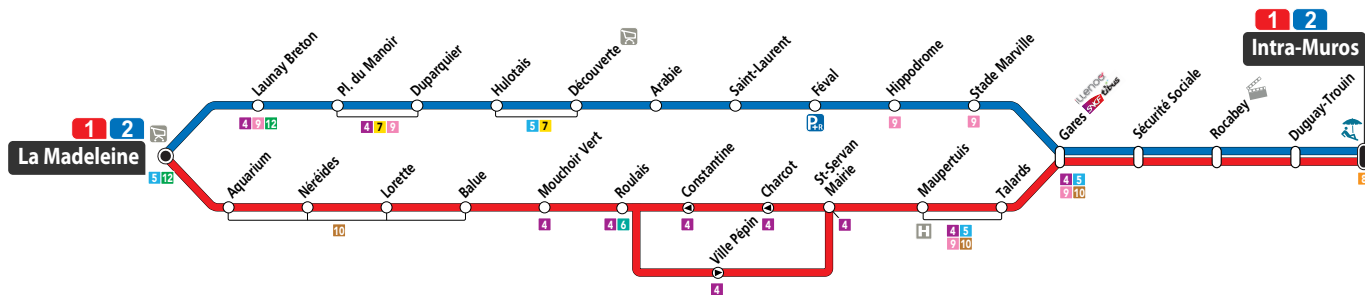

Dimanche et jours fériés

5h	6h	7h	8h	9h	10h	11h	12h	13h	14h	15h	16h	17h	18h	19h	20h	21h	22h	23h
				52	42	32	22	12	02 52	42	33	24	14	04 49				

Particularités de services

--

Ligne

1

LA MADELEINE > SAINT-SERVAN >
GARES > INTRA-MUROS

HORAIRES VALABLES
DU 1^{ER} SEPTEMBRE 2019
AU 05 JANVIER 2020

Dépositaire le plus proche :

Tabac Presse Centre Com..Ctre Commercial Bd Léonce Demalvilain.

Du lundi au samedi

Arrêt :

LORETTE

5h	6h	7h	8h	9h	10h	11h	12h	13h	14h	15h	16h	17h	18h	19h	20h	21h	22h	23h
38	30 52	13 30 52	14 34 54	12 32 52	12 32 52	12 32 52	12 32 52	12 32 52	12 32 52	12 32 52	12 32 51	12 32 53	14 34 53	12 32 52	12			

Dimanche et jours fériés

5h	6h	7h	8h	9h	10h	11h	12h	13h	14h	15h	16h	17h	18h	19h	20h	21h	22h	23h
				55	45	35	25	15	05 55	45	37	28	18	07 52				

Particularités de services

--

Ligne

1

LA MADELEINE > SAINT-SERVAN >
GARES > INTRA-MUROS

HORAIRES VALABLES
DU 1^{ER} SEPTEMBRE 2019
AU 05 JANVIER 2020

Dépositaire le plus proche :

Bar Tabac Le Trimaran.18 Av de la Marne.

Du lundi au samedi

Arrêt :

MAUPERTUIS

5h	6h	7h	8h	9h	10h	11h	12h	13h	14h	15h	16h	17h	18h	19h	20h	21h	22h	23h
45	37 59	20 39	01 23 43	02 20 40	00 20 40	00 20 40	00 20 40	00 20 40	00 20 40	00 20 40	00 20 41	00 21 41	02 23 42	00 18 38 58	18			