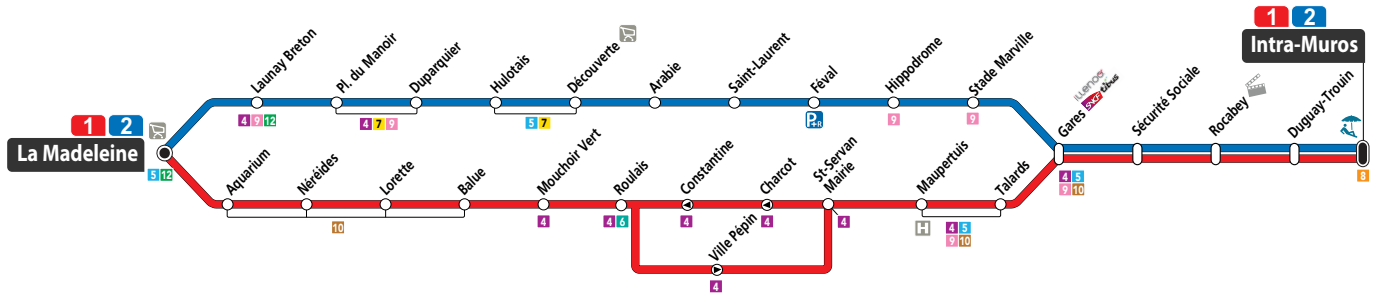

HORAIRES VALABLES
DU 1^{ER} SEPTEMBRE 2019
AU 05 JANVIER 2020

Dépositaire le plus proche :

Bar Tabac Le Trimaran.18 Av de la Marne.

Du lundi au samedi

Arrêt :

MAUPERTUIS

5h	6h	7h	8h	9h	10h	11h	12h	13h	14h	15h	16h	17h	18h	19h	20h	21h	22h	23h
45	37 59	20 39	01 23 43	02 20 40	00 20 40	00 20 40	00 20 40	00 20 40	00 20 40	00 20 40	00 20 41	00 21 41	02 23 42	00 18 38 58	18			

Dimanche et jours fériés

5h	6h	7h	8h	9h	10h	11h	12h	13h	14h	15h	16h	17h	18h	19h	20h	21h	22h	23h
					01 51	41	31	21	11	01 51	43	34	24	12 57				

Particularités de services

Ligne

1

LA MADELEINE > SAINT-SERVAN >
GARES > INTRA-MUROS

HORAIRES VALABLES
DU 1^{ER} SEPTEMBRE 2019
AU 05 JANVIER 2020

Dépositaire le plus proche :

Tabac Presse Le Bistrotquet.40 Bd de la République.

Du lundi au samedi

Arrêt :

SECURITE SOCIALE

5h	6h	7h	8h	9h	10h	11h	12h	13h	14h	15h	16h	17h	18h	19h	20h	21h	22h	23h
49	41	03 24 45	07 29 49	08 26 46	06 26 46	06 26 46	06 26 46	06 26 46	06 26 46	06 26 46	06 26 47	06 27 47	08 29 47	04 22 42	02 22			