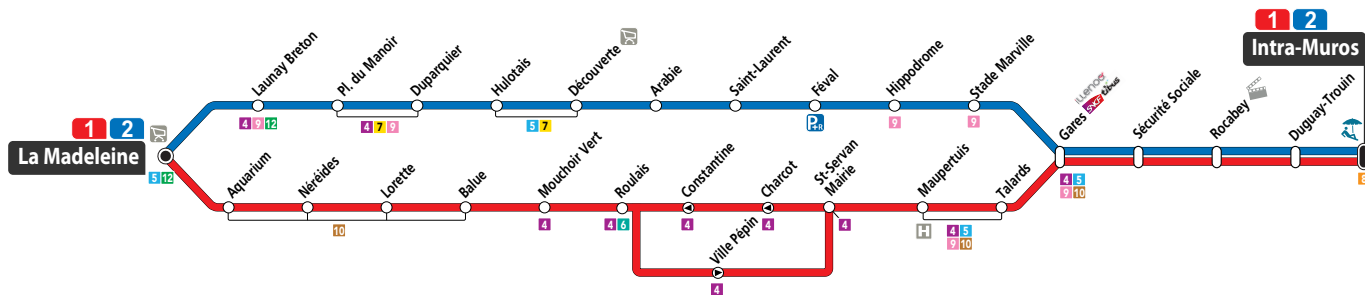

Dimanche et jours fériés

5h	6h	7h	8h	9h	10h	11h	12h	13h	14h	15h	16h	17h	18h	19h	20h	21h	22h	23h
				55	45	35	25	15	05 55	45	37	28	18	07 52				

Particularités de services

--

Ligne

1

LA MADELEINE > SAINT-SERVAN >
GARES > INTRA-MUROS

HORAIRES VALABLES
DU 1^{ER} SEPTEMBRE 2019
AU 05 JANVIER 2020

Dépositaire le plus proche :

Bar Tabac Le Trimaran.18 Av de la Marne.

Du lundi au samedi

Arrêt :

MAUPERTUIS

5h	6h	7h	8h	9h	10h	11h	12h	13h	14h	15h	16h	17h	18h	19h	20h	21h	22h	23h
45	37 59	20 39	01 23 43	02 20 40	00 20 40	00 20 40	00 20 40	00 20 40	00 20 40	00 20 40	00 20 41	00 21 41	02 23 42	00 18 38 58	18			