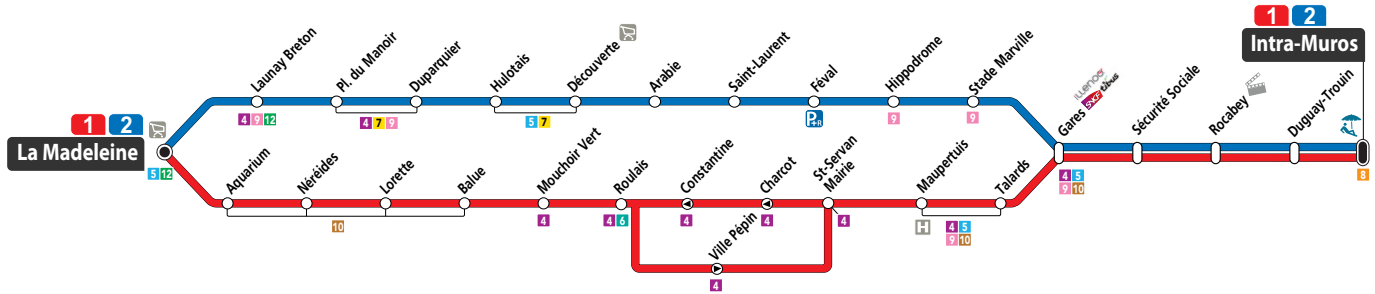

Ligne

1

LA MADELEINE > SAINT-SERVAN >
GARES > INTRA-MUROS

HORAIRES VALABLES
DU 1ER SEPTEMBRE 2019
AU 05 JANVIER 2020

Dépositaire le plus proche :

Tabac Presse Le Jean Bart.25 rue Ville Pépin.

Du lundi au samedi

Arrêt :

SAINT-SERVAN MAIRIE

5h	6h	7h	8h	9h	10h	11h	12h	13h	14h	15h	16h	17h	18h	19h	20h	21h	22h	23h
43	35 57	18 36 58	20 40	00 18 38 58	18 38 58	18 38 58	18 38 58	18 38 58	18 38 58	18 38 58	18 38 57	18 38 59	20 40 58	16 36 56	16			

Dimanche et jours fériés

5h	6h	7h	8h	9h	10h	11h	12h	13h	14h	15h	16h	17h	18h	19h	20h	21h	22h	23h
					01 51	41	31	21	11	01 51	43	34	24	12 57				

Particularités de services