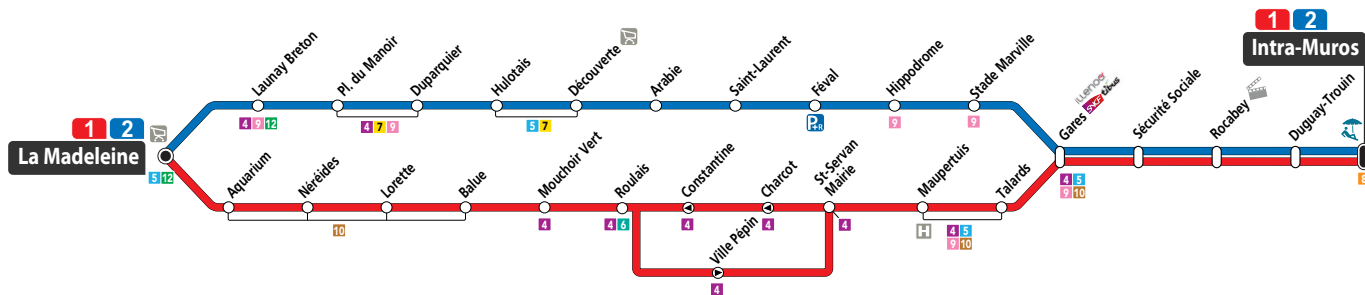

Ligne

1

LA MADELEINE > SAINT-SERVAN >
GARES > INTRA-MUROS

HORAIRES VALABLES
DU 1ER SEPTEMBRE 2019
AU 05 JANVIER 2020

Dépositaire le plus proche :

Tabac Presse du Mouchoir Vert.61 Bd de Douville.

Du lundi au samedi

Arrêt :

BALUE

5h	6h	7h	8h	9h	10h	11h	12h	13h	14h	15h	16h	17h	18h	19h	20h	21h	22h	23h
39	31 53	14 31 53	15 35 55	13 33 53	13 33 53	13 33 53	13 33 53	13 33 53	13 33 53	13 33 53	13 33 52	13 33 54	15 35 54	12 32 52	12			

Dimanche et jours fériés

5h	6h	7h	8h	9h	10h	11h	12h	13h	14h	15h	16h	17h	18h	19h	20h	21h	22h	23h
				56	46	36	26	16	06 56	46	38	29	19	07 52				

Particularités de services