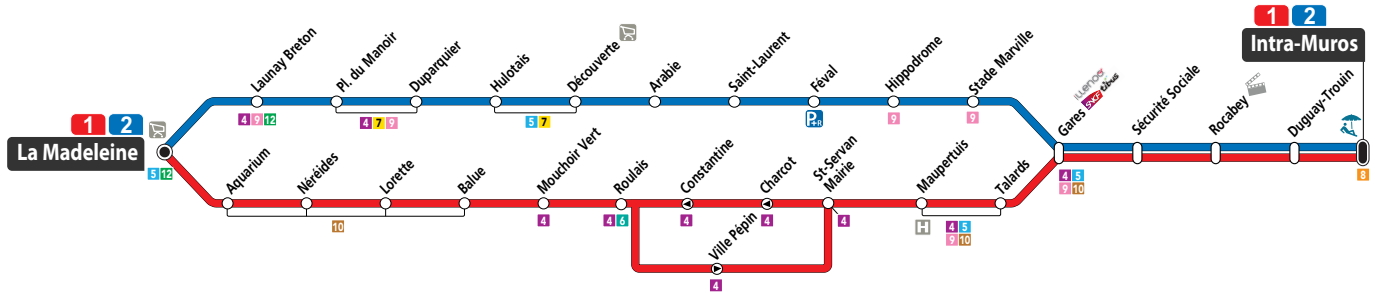

HORAIRES VALABLES
DU 1^{ER} SEPTEMBRE 2019
AU 05 JANVIER 2020

Dépositaire le plus proche :

Guichet - Gare TGV.Esplanade de la Gare.

Du lundi au samedi

Arrêt :

GARES

5h	6h	7h	8h	9h	10h	11h	12h	13h	14h	15h	16h	17h	18h	19h	20h	21h	22h	23h
48	40	02 23 43	05 27 47	06 24 44	04 24 44	04 24 44	04 24 44	04 24 44	04 24 44	04 24 44	04 24 45	04 25 45	06 27 45	03 21 41	01 21			

Dimanche et jours fériés

5h	6h	7h	8h	9h	10h	11h	12h	13h	14h	15h	16h	17h	18h	19h	20h	21h	22h	23h
					07 57	47	37	27	17	07 57	50	41	31	17	02			

Particularités de services

--

Ligne

1

LA MADELEINE > SAINT-SERVAN >
GARES > INTRA-MUROS

HORAIRES VALABLES
DU 1^{ER} SEPTEMBRE 2019
AU 05 JANVIER 2020

Dépositaire le plus proche :

Tabac Presse Centre Com..Ctre Commercial rue M de la Bardelière.

Du lundi au samedi

Arrêt :

LA MADELEINE

5h	6h	7h	8h	9h	10h	11h	12h	13h	14h	15h	16h	17h	18h	19h	20h	21h	22h	23h
35	27 49	09 26 48	10 30 50	09 29 49	09 29 49	09 29 49	09 29 49	09 29 49	09 29 49	09 29 49	09 29 47	08 28 49	10 30 49	09 29 49	09			

HORAIRES VALABLES
DU 1^{ER} SEPTEMBRE 2019
AU 05 JANVIER 2020

Dépositaire le plus proche :

Bar Tabac Le Trimaran.18 Av de la Marne.

Du lundi au samedi

Arrêt :

MAUPERTUIS

5h	6h	7h	8h	9h	10h	11h	12h	13h	14h	15h	16h	17h	18h	19h	20h	21h	22h	23h
45	37 59	20 39	01 23 43	02 20 40	00 20 40	00 20 40	00 20 40	00 20 40	00 20 40	00 20 40	00 20 41	00 21 41	02 23 42	00 18 38 58	18			