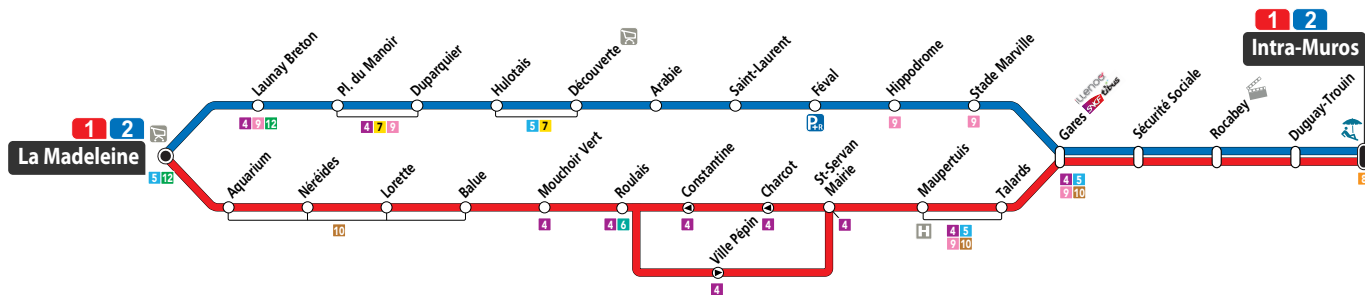

HORAIRES VALABLES
DU 1^{ER} SEPTEMBRE 2019
AU 05 JANVIER 2020

Dépositaire le plus proche :

Bar Tabac Le Trimaran.18 Av de la Marne.

Du lundi au samedi

Arrêt :

MAUPERTUIS

5h	6h	7h	8h	9h	10h	11h	12h	13h	14h	15h	16h	17h	18h	19h	20h	21h	22h	23h
45	37 59	20 39	01 23 43	02 20 40	00 20 40	00 20 40	00 20 40	00 20 40	00 20 40	00 20 40	00 20 41	00 21 41	02 23 42	00 18 38 58	18			

Dimanche et jours fériés

5h	6h	7h	8h	9h	10h	11h	12h	13h	14h	15h	16h	17h	18h	19h	20h	21h	22h	23h
					09 59	49	39	29	19	09 59	52	43	33	18	03			

Particularités de services

--

Ligne

1

LA MADELEINE > SAINT-SERVAN >
GARES > INTRA-MUROS

HORAIRES VALABLES
DU 1^{ER} SEPTEMBRE 2019
AU 05 JANVIER 2020

Dépositaire le plus proche :

Tabac Presse Le Bistrotquet.40 Bd de la République.

Du lundi au samedi

Arrêt :

TALARDS

5h	6h	7h	8h	9h	10h	11h	12h	13h	14h	15h	16h	17h	18h	19h	20h	21h	22h	23h
47	39	01 22 41	03 25 45	04 22 42	02 22 42	02 22 42	02 22 42	02 22 42	02 22 42	02 22 42	02 22 43	02 23 43	04 25 44	02 20 40	00 20			