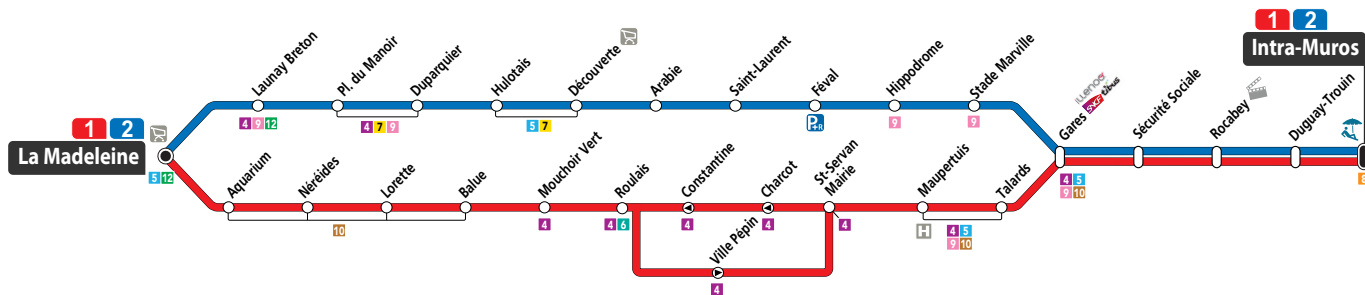

Ligne

1

LA MADELEINE > SAINT-SERVAN >
GARES > INTRA-MUROS

HORAIRES VALABLES
DU 1ER SEPTEMBRE 2019
AU 05 JANVIER 2020

Dépositaire le plus proche :

Tabac Presse Centre Com..Ctre Commercial Bd Léonce Demalvilain.

Du lundi au samedi

Arrêt :

NEREIDES

5h	6h	7h	8h	9h	10h	11h	12h	13h	14h	15h	16h	17h	18h	19h	20h	21h	22h	23h
37	29 51	12 29 51	13 33 53	11 31 51	11 31 51	11 31 51	11 31 51	11 31 51	11 31 51	11 31 51	11 31 50	11 31 52	13 33 52	11 31 51	11			

Dimanche et jours fériés

5h	6h	7h	8h	9h	10h	11h	12h	13h	14h	15h	16h	17h	18h	19h	20h	21h	22h	23h
				54	44	34	24	14	04 54	44	36	27	17	06 51				

Particularités de services