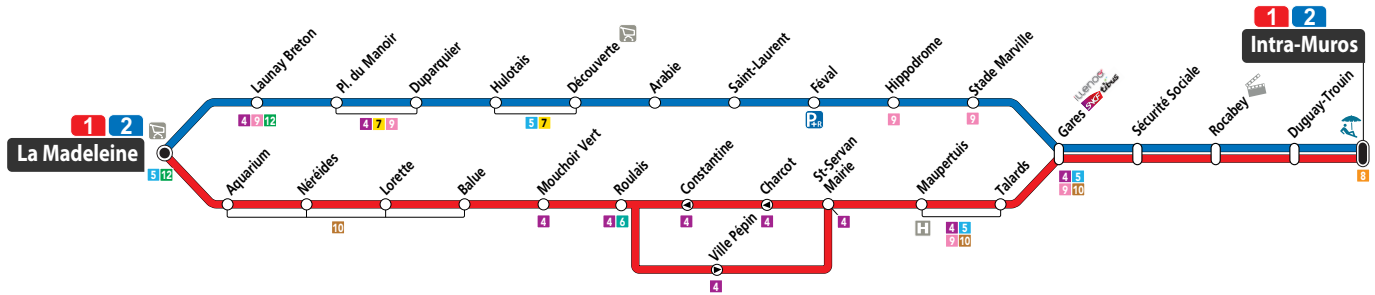

Dimanche et jours fériés

5h	6h	7h	8h	9h	10h	11h	12h	13h	14h	15h	16h	17h	18h	19h	20h	21h	22h	23h
				56	46	36	26	16	06 56	46	38	29	19	07 52				

Particularités de services

--

Ligne

1

LA MADELEINE > SAINT-SERVAN >
GARES > INTRA-MUROS

HORAIRES VALABLES
DU 1^{ER} SEPTEMBRE 2019
AU 05 JANVIER 2020

Dépositaire le plus proche :

Tabac Presse Rocabey.5 Bd de la République.

Du lundi au samedi

Arrêt :

DUGUAY TROUIN

5h	6h	7h	8h	9h	10h	11h	12h	13h	14h	15h	16h	17h	18h	19h	20h	21h	22h	23h
51	43	05 26 46	08 30 50	09 27 47	07 27 47	07 27 47	07 27 47	07 27 47	07 27 47	07 27 47	07 27 48	07 28 48	09 30 48	06 24 44	04 24			

HORAIRES VALABLES
DU 1^{ER} SEPTEMBRE 2019
AU 05 JANVIER 2020

Dépositaire le plus proche :

Guichet - Gare TGV.Esplanade de la Gare.

Du lundi au samedi

Arrêt :

GARES

5h	6h	7h	8h	9h	10h	11h	12h	13h	14h	15h	16h	17h	18h	19h	20h	21h	22h	23h
48	40	02 23 43	05 27 47	06 24 44	04 24 44	04 24 44	04 24 44	04 24 44	04 24 44	04 24 44	04 24 45	04 25 45	06 27 45	03 21 41	01 21			

HORAIRES VALABLES
DU 1^{ER} SEPTEMBRE 2019
AU 05 JANVIER 2020

Dépositaire le plus proche :

Bar Tabac Le Trimaran.18 Av de la Marne.

Du lundi au samedi

Arrêt :

MAUPERTUIS

5h	6h	7h	8h	9h	10h	11h	12h	13h	14h	15h	16h	17h	18h	19h	20h	21h	22h	23h
45	37 59	20 39	01 23 43	02 20 40	00 20 40	00 20 40	00 20 40	00 20 40	00 20 40	00 20 40	00 20 41	00 21 41	02 23 42	00 18 38 58	18			