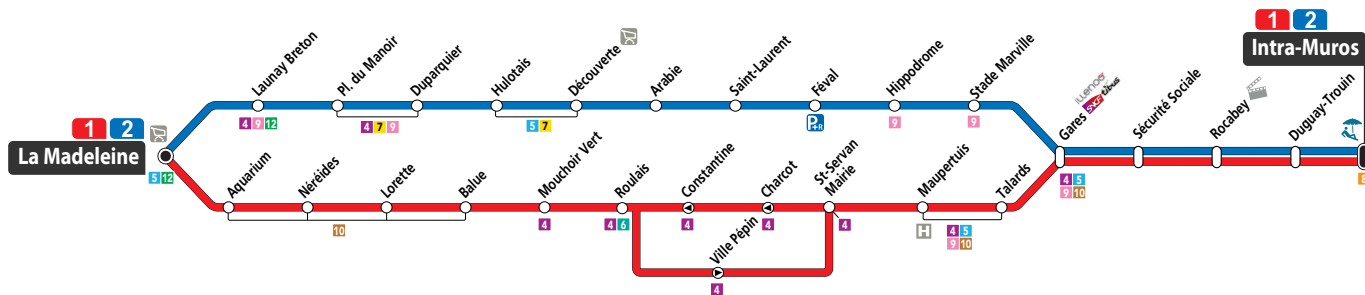

HORAIRES VALABLES
DU 1^{ER} SEPTEMBRE 2019
AU 05 JANVIER 2020

Dépositaire le plus proche :

Tabac Presse Rocabey.5 Bd de la République.

Du lundi au samedi

Arrêt :

DUGUAY TROUIN

5h	6h	7h	8h	9h	10h	11h	12h	13h	14h	15h	16h	17h	18h	19h	20h	21h	22h	23h
51	43	05 26 46	08 30 50	09 27 47	07 27 47	07 27 47	07 27 47	07 27 47	07 27 47	07 27 47	07 27 48	07 28 48	09 30 48	06 24 44	04 24			

Dimanche et jours fériés

5h	6h	7h	8h	9h	10h	11h	12h	13h	14h	15h	16h	17h	18h	19h	20h	21h	22h	23h
					10	00 50	40	30	20	10	00 53	44	34	20	05			

Particularités de services

Ligne

1

LA MADELEINE > SAINT-SERVAN >
GARES > INTRA-MUROS

HORAIRES VALABLES
DU 1^{ER} SEPTEMBRE 2019
AU 05 JANVIER 2020

Dépositaire le plus proche :

Guichet - Gare TGV.Esplanade de la Gare.

Du lundi au samedi

Arrêt :

GARES

5h	6h	7h	8h	9h	10h	11h	12h	13h	14h	15h	16h	17h	18h	19h	20h	21h	22h	23h
48	40	02 23 43	05 27 47	06 24 44	04 24 44	04 24 44	04 24 44	04 24 44	04 24 44	04 24 44	04 24 45	04 25 45	06 27 45	03 21 41	01 21			

HORAIRES VALABLES
DU 1^{ER} SEPTEMBRE 2019
AU 05 JANVIER 2020

Dépositaire le plus proche :

Bar Tabac Le Trimaran.18 Av de la Marne.

Du lundi au samedi

Arrêt :

MAUPERTUIS

5h	6h	7h	8h	9h	10h	11h	12h	13h	14h	15h	16h	17h	18h	19h	20h	21h	22h	23h
45	37 59	20 39	01 23 43	02 20 40	00 20 40	00 20 40	00 20 40	00 20 40	00 20 40	00 20 40	00 20 41	00 21 41	02 23 42	00 18 38 58	18			