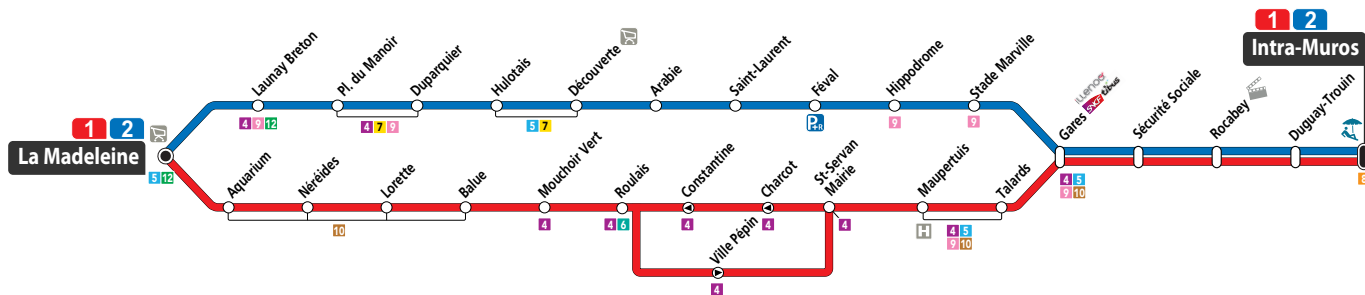

HORAIRES VALABLES
DU 1^{ER} SEPTEMBRE 2019
AU 05 JANVIER 2020

Dépositaire le plus proche :

Bar Tabac Le Trimaran.18 Av de la Marne.

Du lundi au samedi

Arrêt :

MAUPERTUIS

5h	6h	7h	8h	9h	10h	11h	12h	13h	14h	15h	16h	17h	18h	19h	20h	21h	22h	23h
45	37 59	20 39	01 23 43	02 20 40	00 20 40	00 20 40	00 20 40	00 20 40	00 20 40	00 20 40	00 20 41	00 21 41	02 23 42	00 18 38 58	18			

Dimanche et jours fériés

5h	6h	7h	8h	9h	10h	11h	12h	13h	14h	15h	16h	17h	18h	19h	20h	21h	22h	23h
					10	00 50	40	30	20	10	00 53	44	34	19	04			

Particularités de services

--

Ligne

1

LA MADELEINE > SAINT-SERVAN >
GARES > INTRA-MUROS

HORAIRES VALABLES
DU 1^{ER} SEPTEMBRE 2019
AU 05 JANVIER 2020

Dépositaire le plus proche :

Tabac Presse de la Roulais.73 rue Ville Pépin.

Du lundi au samedi

Arrêt :

ROULAIS

5h	6h	7h	8h	9h	10h	11h	12h	13h	14h	15h	16h	17h	18h	19h	20h	21h	22h	23h
41	33 55	16 34 56	18 38 58	16 36 56	16 36 56	16 36 56	16 36 56	16 36 56	16 36 56	16 36 56	16 36 55	16 36 57	18 38 56	14 34 54	14			