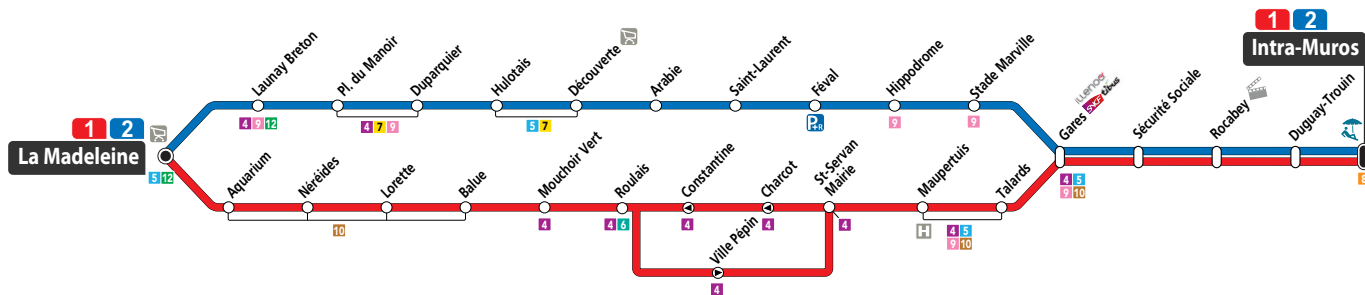

Ligne

1

LA MADELEINE > SAINT-SERVAN >
GARES > INTRA-MUROS

HORAIRES VALABLES
DU 1ER SEPTEMBRE 2019
AU 05 JANVIER 2020

Dépositaire le plus proche :

Tabac Presse Rocabey.5 Bd de la République.

Du lundi au samedi

Arrêt :

ROCABEY

5h	6h	7h	8h	9h	10h	11h	12h	13h	14h	15h	16h	17h	18h	19h	20h	21h	22h	23h
50	42	04 25 46	08 30 50	09 27 47	07 27 47	07 27 47	07 27 47	07 27 47	07 27 47	07 27 47	07 27 48	07 28 48	09 30 48	05 23 43	03 23			

Dimanche et jours fériés

5h	6h	7h	8h	9h	10h	11h	12h	13h	14h	15h	16h	17h	18h	19h	20h	21h	22h	23h
					10	00 50	40	30	20	10	00 53	44	34	19	04			

Particularités de services