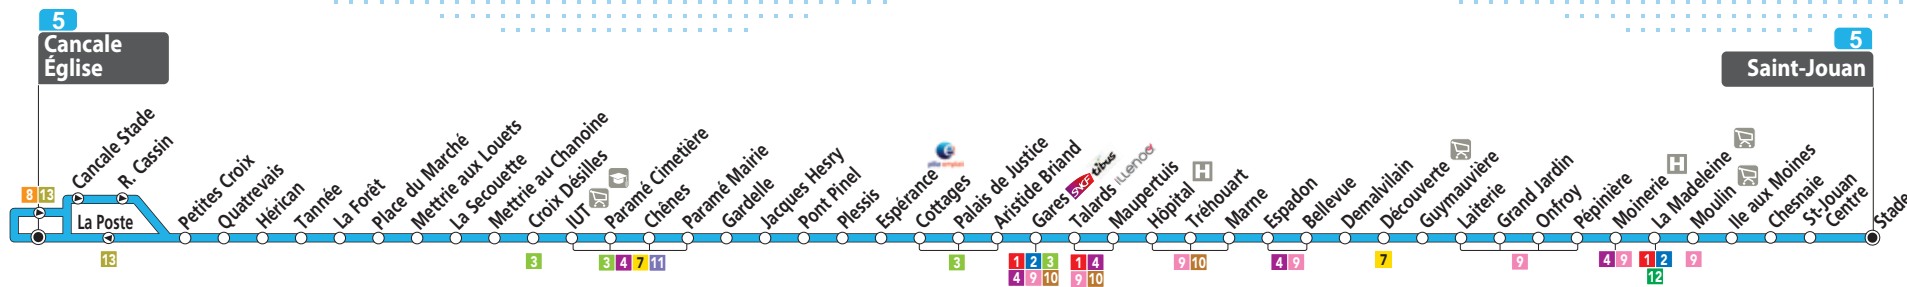

Lieux majeurs desservis

Quartiers de Saint-Malo et communes : Cancale, Saint-Coulomb, Saint-Jouan-des-Guérets, Croix Désilles, Paramé, Espérance, Gare, Marne, Bellevue, Guymauvière, ZI Sud

Pôles générateurs : Centres commerciaux Grand Mât, La Madeleine, La Découverte, Saint-Jouan, Gare SNCF, Hôpital, Pôle emploi, Clinique, Zone d'emplois ZI Sud, Médiathèque La Grande Passerelle

Desserte des établissements scolaires

En complément de la ligne 5, des services scolaires sont proposés aux élèves.

Détail des horaires et des services disponible sur le site internet www.kσμα.fr dans la rubrique Horaires et Lignes, ou au guichet Gare TGV.

Ligne 5

CANCALE > SAINT-COULOMB > CROIX DÉSILLES > PARAMÉ > ESPÉANCE > GARES > HÔPITAL > MARNE > BELLEVUE > GUYMAUVIÈRE > ZI SUD > LA MADELEINE > SAINT-JOUAN-DES-GUÉRÊTS

du LUNDI
au SAMEDI

Cancale	Cancale Eglise	7:06	7:29	8:07	8:31	9:04	9:30	10:02
	René Cassin	7:08	7:31	8:09	8:33	9:06	9:32	10:04
	Petites Croix	7:10	7:33	8:11	8:35	9:08	9:34	10:06
Saint-Coulomb	Place du Marché	7:18	7:41	8:19	8:43	9:15	9:41	10:13
Saint-Malo	Croix Désilles	7:24	7:47	8:25	8:49	9:21	9:47	10:19
	IUT	7:25	7:48	8:26	8:50	9:22	9:48	10:20
	Paramé Mairie	7:28	7:51	8:29	8:53	9:25	9:51	10:23
	Gardelle	7:30	7:53	8:31	8:55	9:27	9:53	10:25
	Espérance	7:32	7:55	8:33	8:57	9:30	9:56	10:29
	Gares	7:36	7:59	8:37	9:01	9:33	10:01	10:34
	Maupertuis	7:40	8:03	8:41	9:05	9:37	10:05	10:37
	Bellevue	7:46	8:09	8:47	9:11	9:43	10:11	10:43
	Onfroy	7:52	8:15	8:53	9:17	9:49	10:15	10:47
	La Madeleine	7:57	8:20	8:58	9:21	9:53	10:19	10:51
Saint-Jouan-des-Guérets	Moulin	8:01	8:24	9:02	9:25	9:57	10:23	10:55
	Saint-Jouan Centre	8:06	8:29	9:07	9:30	10:02	10:28	11:00
	Saint-Jouan Stade	8:08	8:31	9:09	9:32	10:04	10:30	11:02