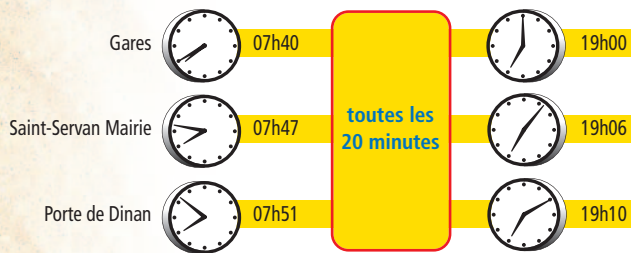

Bon à savoir

Cette navette réalisée en minibus circule dans un seul sens. L'itinéraire de la ligne est susceptible d'être ponctuellement modifié en fonction du passage des bateaux dans les différents bassins. Dans ce cas, l'ensemble des arrêts reste néanmoins desservi. Des bornes d'information installées aux arrêts permettent de connaître les horaires de passage de la ligne.

Caractéristiques

1 bus toutes les 20 minutes en moyenne de 7h40 à 19h15 du lundi au samedi.

Lieux majeurs desservis

Quartiers : Intra-muros (Porte de Dinan et Porte Saint-Vincent), Gare, Saint-Servan

Pôles générateurs : Gare SNCF, Hôpital, Piscine, Gare Maritime, Médiathèque La Grande Passerelle